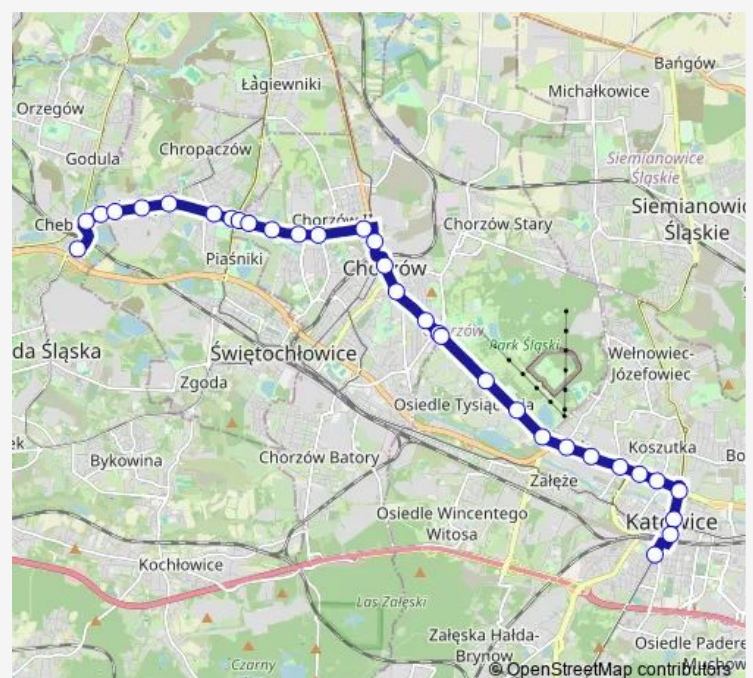

Saturday

—

Sunday

—

Route info

Direction: Chorzów Stadion Śląski Pętla Zach.

Stops: 23

Trip Duration: 0 hour 31 min

T11 — Chebzie Pętla - Katowice Plac Miarki

Brynów Centrum Przesiadkowe

Brynów Centrum Przesiadkowe

Direction

Chebzie Pętla — Chorzów Stadion Śl Pętla Zach.[tech.]

21 stops

[Open route schedule](#)

Chebzie Pętla