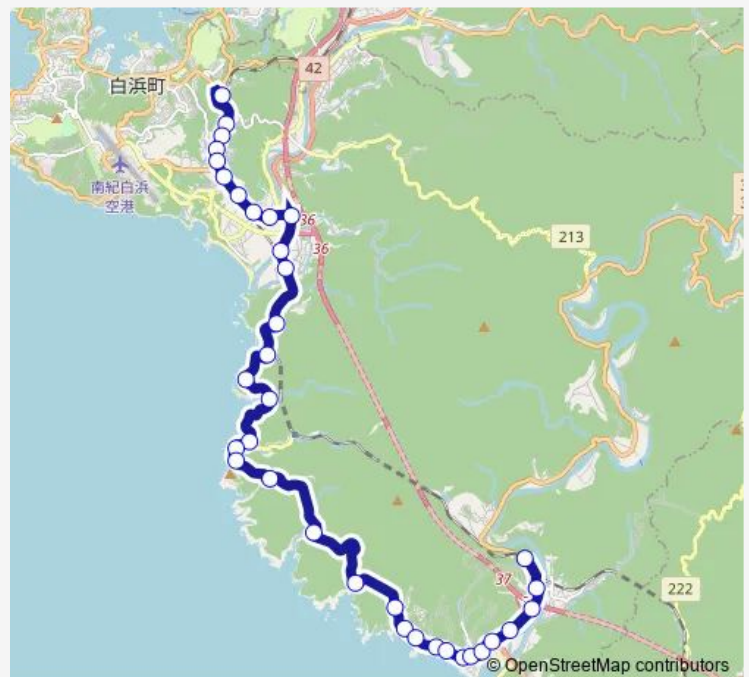

白浜駅 — 日置駅

Monday	06:30-18:15
Tuesday	06:30-18:15
Wednesday	06:30-18:15
Thursday	06:30-18:15
Friday	06:30-18:15
Saturday	06:30-18:15
Sunday	06:30-18:15

Route info

Direction: 白浜駅

Stops: 35

Trip Duration: 0 hour 38 min

63 白浜日置線

笠甫

志原口

奥志原

志原

松原

日置川町役場前

日置学校前

日置町

日の出

大橋

古屋

大古

安宅橋

日置駅

63 白浜日置線 Bus time schedules and route maps are available in an offline PDF at busmaps.com. Use the busmaps.com website to see live bus times, train schedule or subway schedule, and step-by-step directions for all public transit in Tanabe