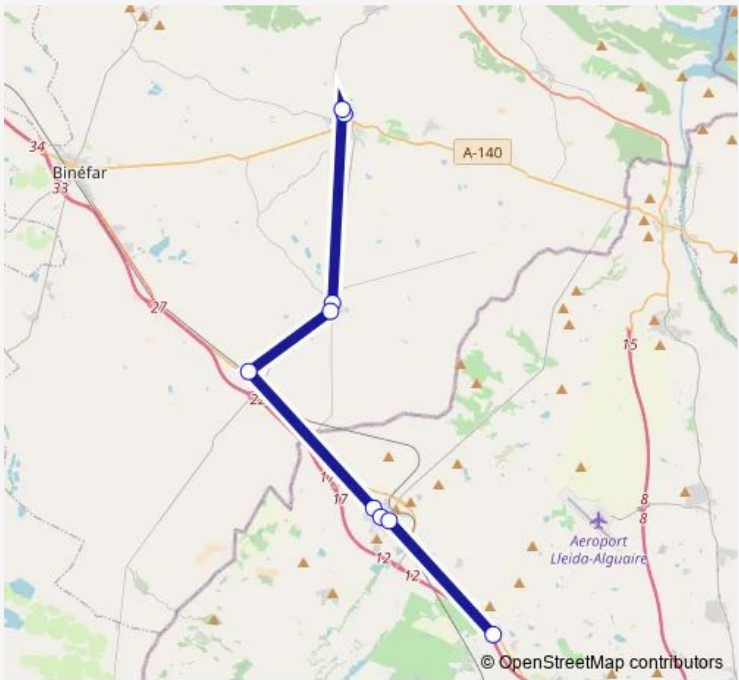

Bus L1533 Tamarite de Litera-Col·legi Claver

[Go to website](#)

**Direction**  
 Tamarite de Litera (p. Hortaz, 5) — Col·legi Claver (N-240, pk 107,9) (D)  
 9 stops  
[Open route schedule](#)

- Tamarite de Litera (p. Hortaz, 5)
- Tamarite de Litera (S. Vicente de Paul, 2)
- Altorricon (Agustina de Aragon, 73)
- Altorricon (Agustina de Aragon, 5)
- Estacion de Tamarite de Litera
- Almacelles (c. Ponent-1)
- Almacelles (c. Maragall, 36)
- Almacelles (c. Major, 96)
- Col·legi Claver (N-240, pk 107,9) (D)

**Route schedule**  
 Tamarite de Litera (p. Hortaz, 5) — Col·legi Claver (N-240, pk 107,9) (D)

Monday	07:35-08:35
Tuesday	07:35-08:35
Wednesday	07:35-08:35
Thursday	07:35-08:35
Friday	07:35-08:35
Saturday	—
Sunday	—

**Route info**  
 Direction: Tamarite de Litera (p. Hortaz, 5)  
 Stops: 9  
 Trip Duration: 0 hour 30 min

■ L1533 — Tamarite de Litera-Col·legi Claver **BusMaps**

### Direction

Col·legi Claver (N-240, pk 107,9) (A) — Tamarite de Litera (p. Hortaz, 5)

9 stops

[Open route schedule](#)

Col·legi Claver (N-240, pk 107,9) (A)

Almacelles (c. Major, benzinera)

Almacelles (c. Maragall, 37)