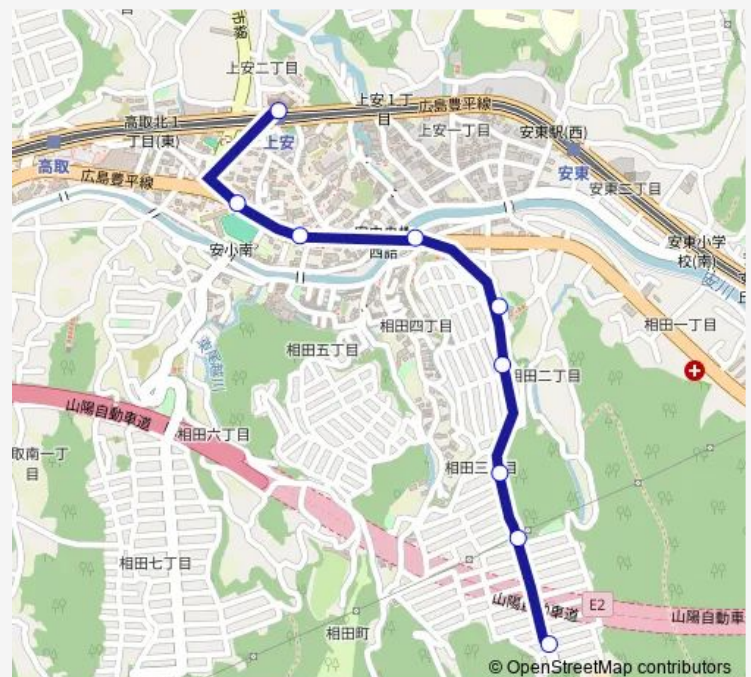

Bus 上安駅→日浦口→武田山団地

[Go to website](#)

Direction

上安駅 — 武田山団地

9 stops

[Open route schedule](#)

上安駅

安小学校

安中央

日浦口

松が丘公園前

松が丘団地

武田山団地下

武田山団地中

武田山団地

Route schedule

上安駅 — 武田山団地

Monday 09:12-14:43

Tuesday 09:12-14:43

Wednesday 09:12-14:43

Thursday 09:12-14:43

Friday 09:12-14:43

Saturday 09:24-15:16

Sunday 09:24-15:16

Route info

Direction: 上安駅

Stops: 9

Trip Duration: 0 hour 10 min

■ 上安駅→日浦口→武田山団地

BusMaps

Bus time schedules and route maps are available in an offline PDF at busmaps.com. Use the busmaps.com website to see live bus times, train schedule or subway schedule, and step-by-step directions for all public transit in Hiroshima