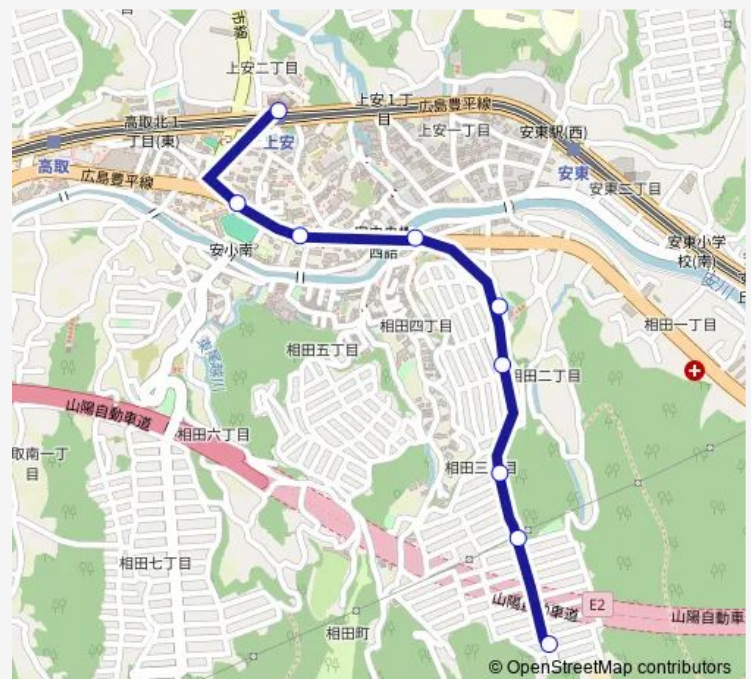

Bus 上安駅→日浦口→武田山団地

[Go to website](#)

Direction

上安駅 — 武田山団地

9 stops

[Open route schedule](#)

上安駅

安小学校

安中央

日浦口

松が丘公園前

松が丘団地

武田山団地下

武田山団地中

武田山団地

Route schedule

上安駅 — 武田山団地

Monday 09:12-14:43

Tuesday 09:12-14:43

Wednesday 09:12-14:43

Thursday 09:12-14:43

Friday 09:12-14:43

Saturday 09:24-15:16

Sunday 09:24-15:16

Route info

Direction: 上安駅

Stops: 9

Trip Duration: 0 hour 10 min

■ 上安駅→日浦口→武田山団地

BusMaps

Bus time schedules and route maps are available in an offline PDF at busmaps.com. Use the busmaps.com website to see live bus times, train schedule or subway schedule, and step-by-step directions for all public transit in Hiroshima