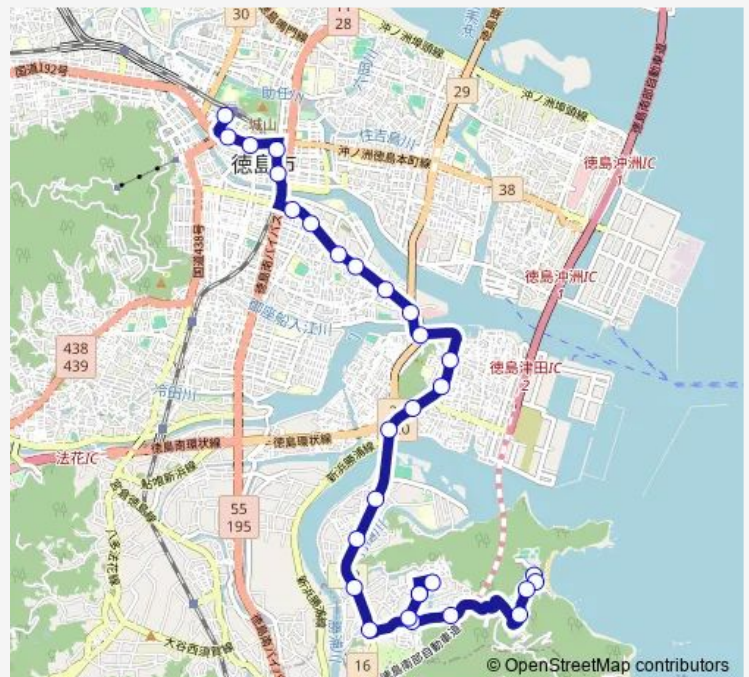

津田小橋

津田橋

昭和町八丁目

Route schedule

大神子テニスセンター — 徳島駅前 (降車専用)

Monday 07:15-19:30

Tuesday 07:15-19:30

Wednesday 07:15-19:30

Thursday 07:15-19:30

Friday 07:15-19:30

Saturday 07:00-19:00

Sunday 07:00-19:00

Route info

Direction: 大神子テニスセンター

Stops: 30

Trip Duration: 0 hour 35 min

八百屋町

徳島駅前（降車専用）

Direction

徳島駅前 — 大神子テニスセンター

30 stops

[Open route schedule](#)

徳島駅前

八百屋町