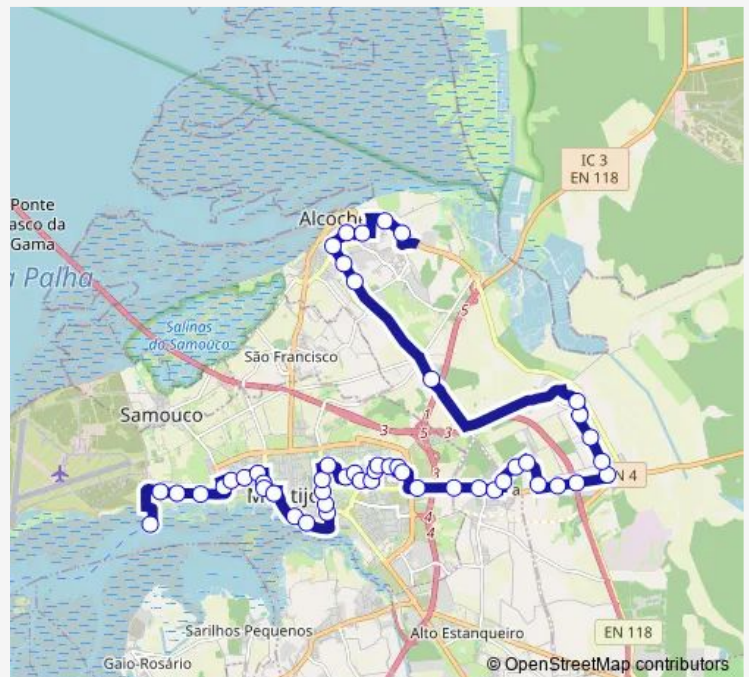

B° Areias (AV Barbosa Bocage 444)

B° Areias (R Eugénio Salvador 12)

Route schedule

Cais do Seixalinho (Terminal Fluvial) P1 — Alcochete (AV Euro 2004) Freeport

Monday 07:00-23:45

Tuesday 07:00-23:45

Wednesday 07:00-23:45

Thursday 07:00-23:45

Friday 07:00-23:45

Saturday 07:30-22:30

Sunday 09:10-22:00

Route info

Direction: Cais do Seixalinho (Terminal Fluvial) P1

Stops: 51

Trip Duration: 0 hour 55 min

Bº Areias (R Leitão Barros) Escola

Bº Areias (R Aquilino Ribeiro 227)

Bº Areias (R Alves Cunha)

Bº Areias (AV Barbosa Bocage 1204)

Bº Areias (R Fernando Pessoa 358a)

Bº Areias (R Fernando Pessoa 569)

Avenida Rainha Santa Isabel (Hotel)

Friday 05:00-21:30

Saturday 05:30-20:00

Sunday 07:00-19:30

Route info

Direction: Alcochete (AV Euro 2004) Freeport

Stops: 50

Trip Duration: 0 hour 55 min

Avenida Rainha Santa Isabel (Frente Hotel)