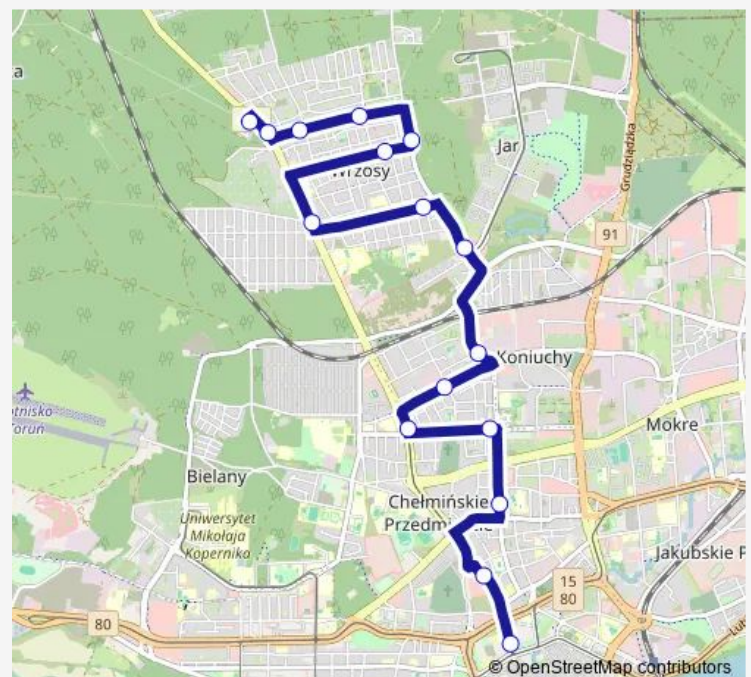

Direction

Aleja Solidarności 02 — Wrzosey I 00

16 stops

[Open route schedule](#)

Aleja Solidarności 02

Targowisko 02

Lelewela 02

Lecha 01

Czeremchowa nż. 01

Brzoskwiniowa nż. 01

Owsiana nż. 01

Wrzosey I 00

Route schedule

Aleja Solidarności 02 — Wrzosey I 00

Monday 23:35-01:50⁺¹

Tuesday 23:35-01:50⁺¹

Wednesday 23:35-01:50⁺¹

Thursday 23:35-01:50⁺¹

Friday 23:35-01:50⁺¹

Saturday 23:35-01:50⁺¹

Sunday 23:35-01:50⁺¹

Route info

Direction: Aleja Solidarności 02

Stops: 16

Trip Duration: 0 hour 20 min

Direction

Wrzosa I 02 — Aleja Solidarności 01

13 stops

[Open route schedule](#)

Wrzosa I 02

Czeremchowa nż. 02

Lniana 02