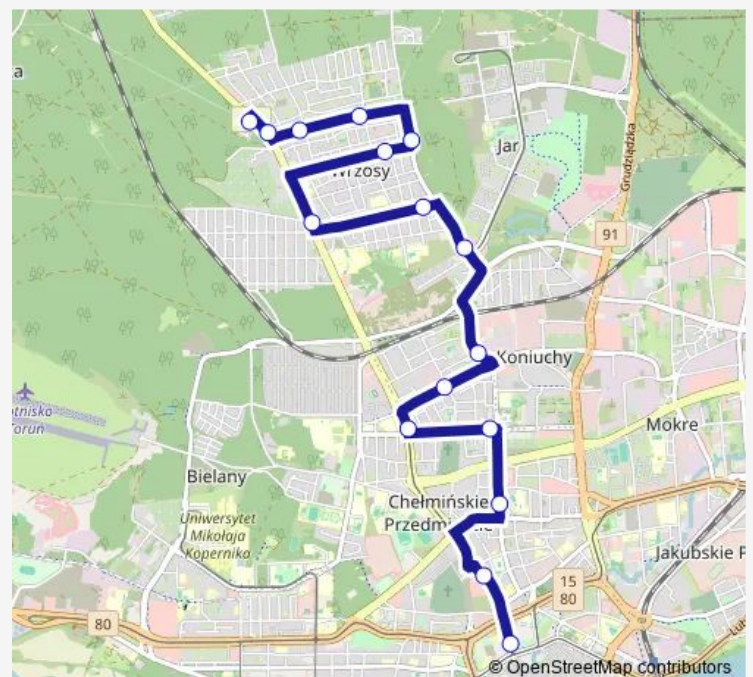

### Route schedule

Wrzosey I 02 — Aleja Solidarności 01

Monday	25:31 <sup>+1</sup>
Tuesday	25:31 <sup>+1</sup>
Wednesday	25:31 <sup>+1</sup>
Thursday	25:31 <sup>+1</sup>
Friday	25:31 <sup>+1</sup>
Saturday	25:31 <sup>+1</sup>
Sunday	25:31 <sup>+1</sup>

### Route info

Direction: Wrzosey I 02

Stops: 13

Trip Duration: 0 hour 18 min

## Direction

Aleja Solidarności 02 — Wrzosy I 00

16 stops

[Open route schedule](#)

Aleja Solidarności 02

Targowisko 02

Lelewela 02

Lecha 01

## Route schedule

Aleja Solidarności 02 — Wrzosy I 00

Monday	23:35-01:50 <sup>+1</sup>
Tuesday	23:35-01:50 <sup>+1</sup>
Wednesday	23:35-01:50 <sup>+1</sup>
Thursday	23:35-01:50 <sup>+1</sup>
Friday	23:35-01:50 <sup>+1</sup>
Saturday	23:35-01:50 <sup>+1</sup>
Sunday	23:35-01:50 <sup>+1</sup>