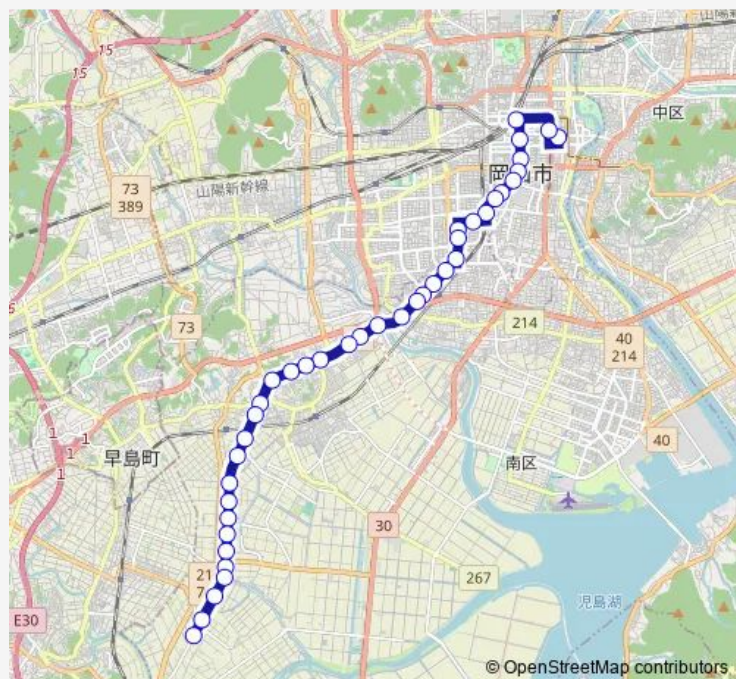

### Route schedule

天満屋 — 下電バス興除営業所

Monday 08:25-20:00

Tuesday 08:25-20:00

Wednesday 08:25-20:00

Thursday 08:25-20:00

Friday 08:25-20:00

Saturday 08:10-16:35

### Route info

Direction: 天満屋

Stops: 40

Trip Duration: 0 hour 51 min

■ D88 興除線

BusMaps

大福

荒田