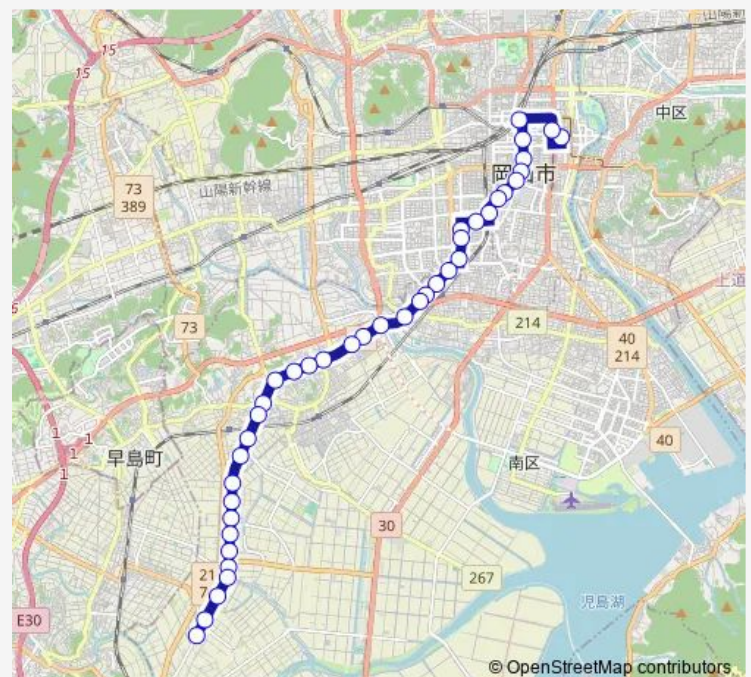

### Route schedule

天満屋 — 下電バス興除営業所

Monday 08:25-20:00

Tuesday 08:25-20:00

Wednesday 08:25-20:00

Thursday 08:25-20:00

Friday 08:25-20:00

Saturday 08:10-16:35

Sunday 08:10-16:35

### Route info

Direction: 天満屋

Stops: 40

Trip Duration: 0 hour 52 min

■ D88 興除線

BusMaps

大福

荒田