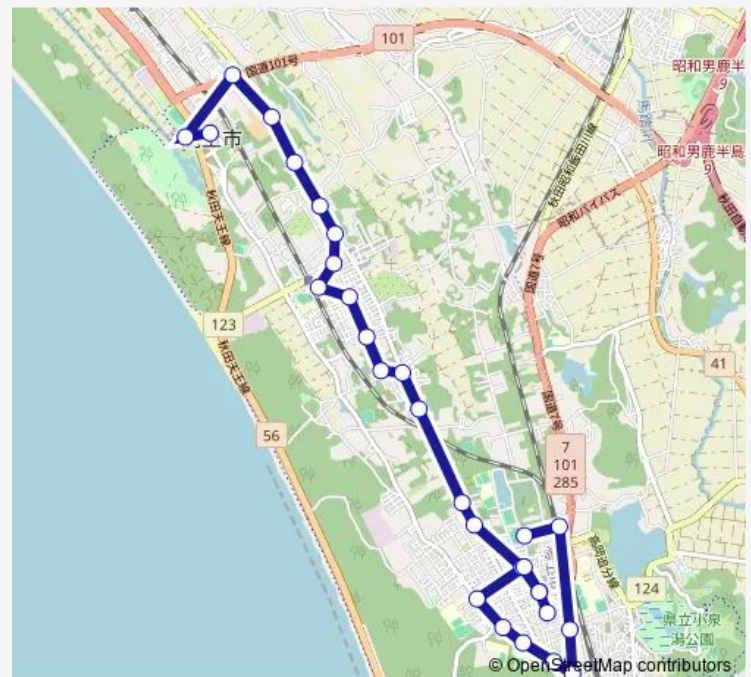

長沼団地入口

### Route schedule

瀧上市役所 — 長沼球場

Monday 07:10-15:00

Tuesday 07:10-15:00

Wednesday 07:10-15:00

Thursday 07:10-15:00

Friday 07:10-15:00

Saturday 07:10-15:00

### Route info

Direction: 瀧上市役所

Stops: 29

Trip Duration: 0 hour 33 min

■ 出戸・追分線

秋田西高入口

追分西

追分小学校入口

追分幼稚園前

追分駅入口

金足農業高校入口

牛坂踏切

長沼球場