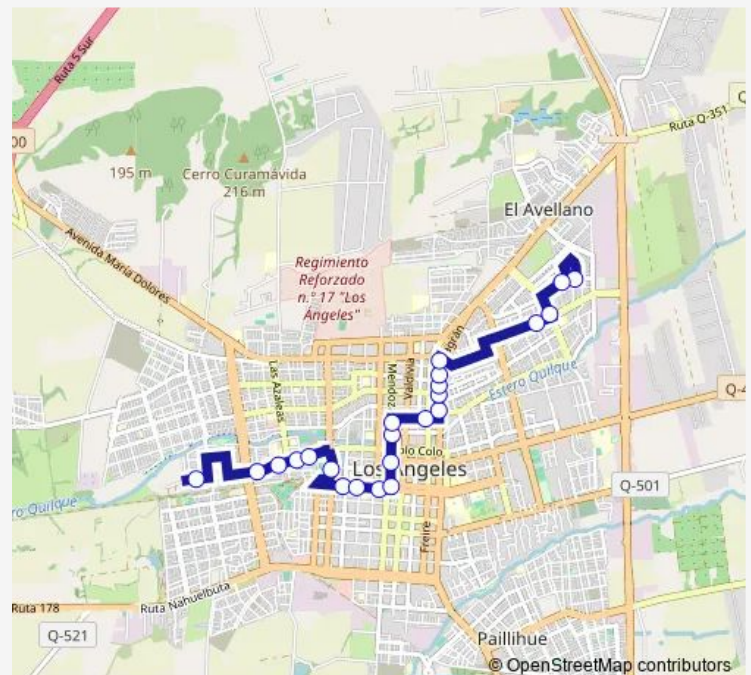

Colo Colo / Los Angeles

Los Angeles

Ricardo Vicuna / J. M. Infante

Ricardo Vicuna / Blanco Encalada

Ricardo Vicuna / Manuel Rodriguez

Mendoza / Avenida Ricardo Vicuna Norte

Mendoza / Lautaro

Mendoza / Rengo

Mendoza / Tucapel

Tucapel / Almagro

Villagran / Lientur

Villagran / Galvarino

Villagran / Janequeo

Villagran / Lincoyan

Villagran / Ormpello

Almte. Latorre / Oriente

Oriente / Supermercado

Route schedule

Colo Colo / Poniente — Delfos / Niza

Monday 07:45-19:57

Tuesday 07:45-19:57

Wednesday 07:45-19:57

Thursday 07:45-19:57

Friday 07:45-19:57

Saturday 07:45-19:57

Sunday 07:45-19:57

Route info

Direction: Colo Colo / Poniente

Stops: 23

Trip Duration: 0 hour 22 min

C11_I — Trancichile

Delfos / Macedonia