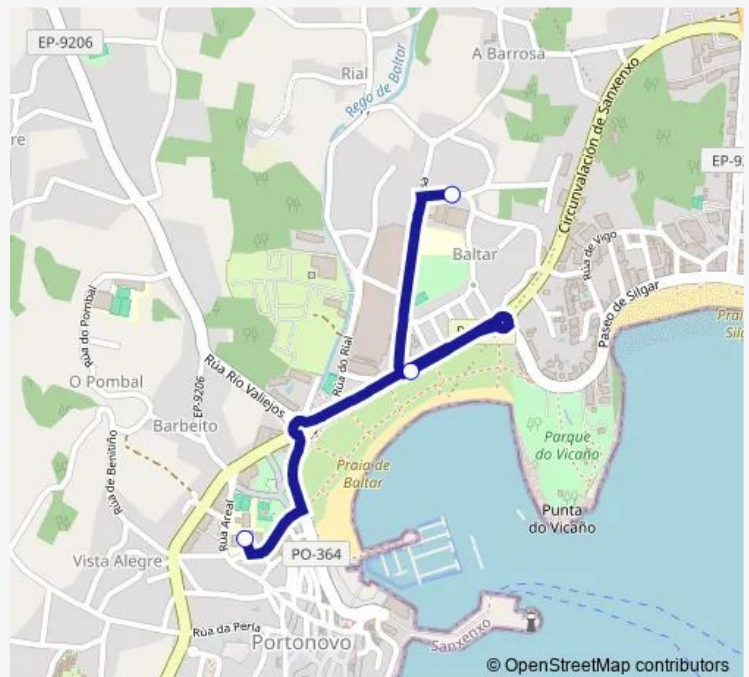

Saturday —

Sunday —

Route info

Direction: Deposito

Stops: 3

Trip Duration: 0 hour 5 min

■ XG626036 — Ceip DE Portonovo - Deposito

Direction

Ceip de Portonovo — Deposito

3 stops

[Open route schedule](#)

Ceip de Portonovo

Centro saúde

Deposito

Route schedule

Ceip de Portonovo — Deposito