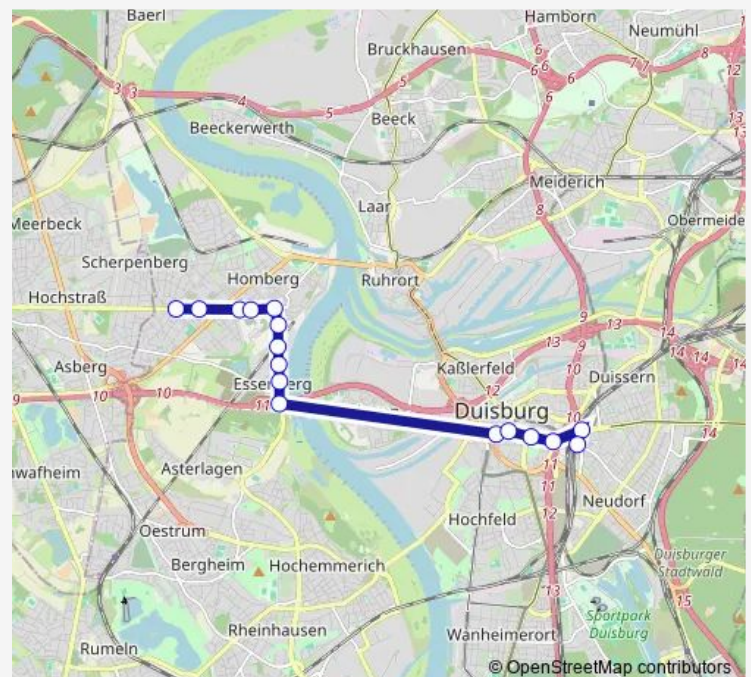

Bus 926 E

[Go to website](#)

Direction

Duisburg Hochheide Markt — DU-Hbf Osteingang

16 stops

[Open route schedule](#)

Duisburg Hochheide Markt

Duisburg Ottostr.

Duisburg Südstr.

Duisburg Duisburger Str.

Duisburg Bismarckplatz

Duisburg Zechenstr.

Duisburg Eisenbahnstr.

Duisburg Chemiewerk Essenberg

Duisburg Essenberg Kaiserstr.

Duisburg Essenberg Brücke

Duisburg Marientor

Duisb. Friedrich-Wilhelm-Platz

Duisburg Lehmbruck-Museum

DU- Hbf Westeingang

Duisburg Hbf

DU-Hbf Osteingang

Route schedule

Duisburg Hochheide Markt — DU-Hbf Osteingang

Monday 07:15

Tuesday 07:15

Wednesday 07:15

Thursday 07:15

Friday 07:15

Saturday —

Sunday —

Route info

Direction: Duisburg Hochheide Markt

Stops: 16

Trip Duration: 0 hour 28 min

926 E

BusMaps