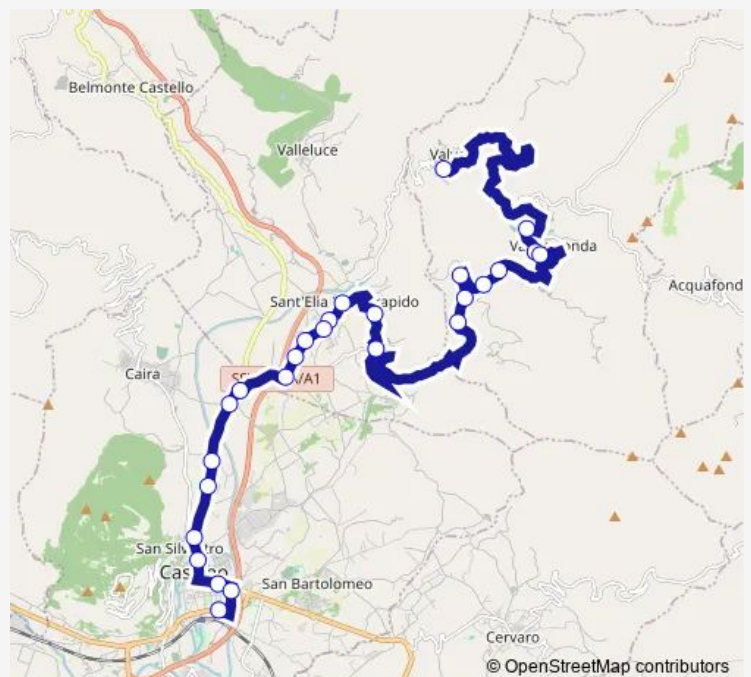

**Direction**

VALLEROTONDA | Valvori # f7991 — Cassino | Viale Garigliano Via Volturno # f4412

26 stops

[Open route schedule](#)

- VALLEROTONDA | Valvori # f7991
- VALLEROTONDA | Cimitero # f7968
- VALLEROTONDA | Viale Repubblica Via Sant'Elia # f7934
- VALLEROTONDA | Via Sant'Elia Viale Repubblica # f7969
- VALLEROTONDA | Vallocchia Tesima # f7970
- VALLEROTONDA | Via Sant'Elia (Km 10) # f7971
- VALLEROTONDA | Vettese # f7972
- VALLEROTONDA | Via Sant'Elia (Km 9) # f7973
- VALLEROTONDA | Pozzo Cerreto # f7974
- SANT'ELIA | Via Vallerotonda Via Ceccafosca # f7975
- SANT'ELIA | Via Vallerotonda (Km 3) # f7976
- SANT'ELIA | Piazza Risi # f7997
- SANT'ELIA | Via Calvario Via Oliveto # f7978
- SANT'ELIA | Via Carponete Via Guado # f7979
- SANT'ELIA | Via Chiusanova Via Madonnella # f7980
- SANT'ELIA | Via Chiusanova Via Pezzogrande # f7981
- SANT'ELIA | Via Chiusanova Via San Paolo # f7982
- CASSINO | Via Chiusanova Via Sferracavalli # f7983
- CASSINO | Via Sferracavalli Via Laro # f7679
- CASSINO | Via Sferracavalli Via Cimino # f7680
- CASSINO | Via Sferracavalli (Acquapark) # f7681

Route schedule

VALLEROTONDA | Valvori # f7991 — Cassino | Viale Garigliano Via Volturno # f4412

Monday	—
Tuesday	—
Wednesday	—
Thursday	—
Friday	—
Saturday	20:05
Sunday	—

Route info

Direction: VALLEROTONDA | Valvori # f7991

Stops: 26

Trip Duration: 0 hour 45 min

Valvori - Cassino # Cs902d

CASSINO | Casa Circondariale # f7682

CASSINO | Ist. Superiore CARDUCCI # f7689

CASSINO | Ist. sueriore RIGHI # f8045

Cassino | Viale Europa # f3263

Cassino | Viale Garigliano Via Volturmo # f4412

Bus time schedules and route maps are available in an offline PDF at [busmaps.com](https://busmaps.com). Use the [busmaps.com](https://busmaps.com) website to see live bus times, train schedule or subway schedule, and step-by-step directions for all public transit in Sant'Elia Fiumerapido