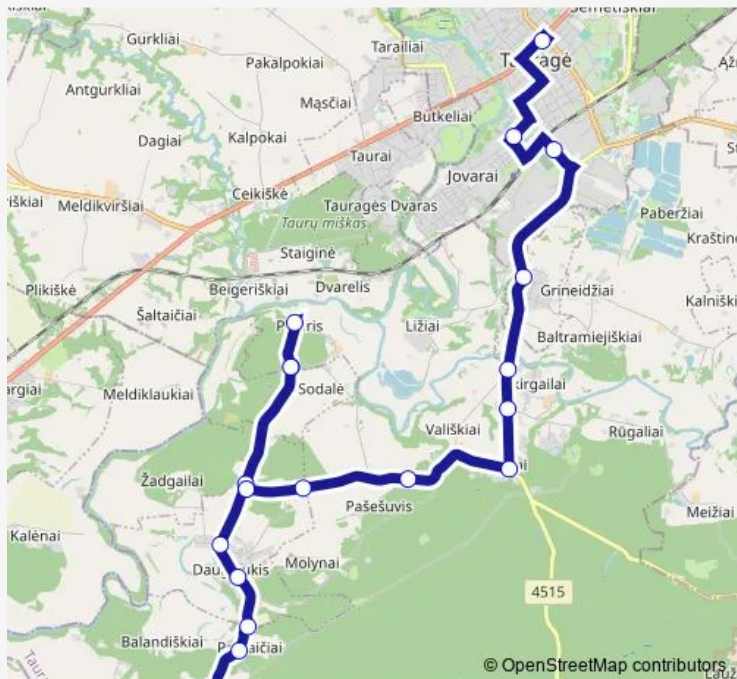

Route info

Direction: Tauragės autobusų stotis

Stops: 19

Trip Duration: 0 hour 48 min

T39 — Tauragė - Kuisiai

Direction

Tauragės autobusų stotis — Kuisiai

16 stops