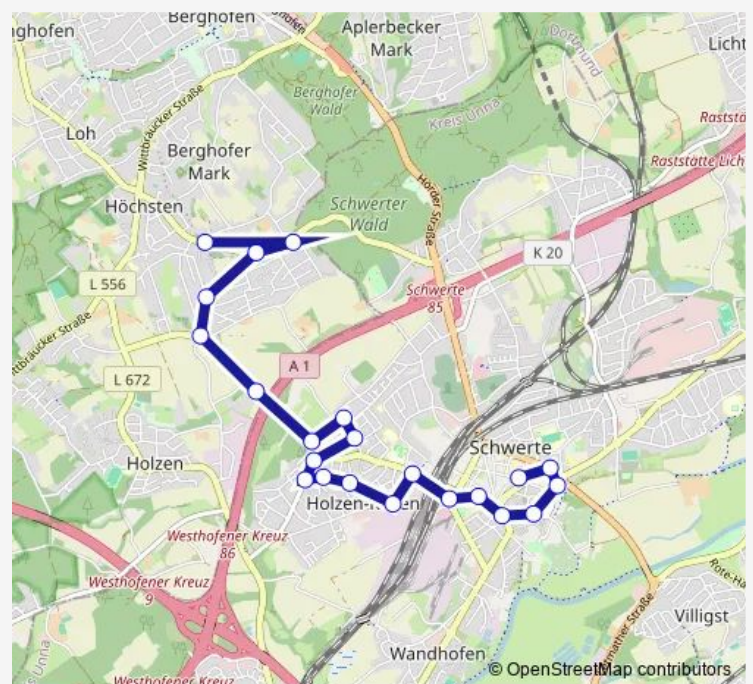

Sommerberg, Kirche

Route schedule

Schwerte, Goethestraße/Krankenhaus — Sommerberg, Kirche

Monday 09:45-20:45

Tuesday 09:45-20:45

Wednesday 09:45-20:45

Thursday 09:45-20:45

Friday 09:45-20:45

Saturday 09:45-20:45

Sunday 09:45-20:45

Route info

Direction: Schwerte, Goethestraße/Krankenhaus

Stops: 19

Trip Duration: 0 hour 27 min

■ T39

Direction

Sommerberg, Kirche — Schwerte, Goethestraße/Krankenhaus

22 stops

[Open route schedule](#)

Sommerberg, Kirche

Sommerberg, Waldstraße

Sommerberg, Verbindungsweg

Sommerberg, Sommerbergweg

Sommerberg, Hittenpad

Schwerte, Goethestraße/Krankenhaus

Route schedule

Sommerberg, Kirche — Schwerte, Goethestraße/Krankenhaus

Monday 08:15-21:15

Tuesday 08:15-21:15

Wednesday 08:15-21:15

Thursday 08:15-21:15

Friday 08:15-21:15