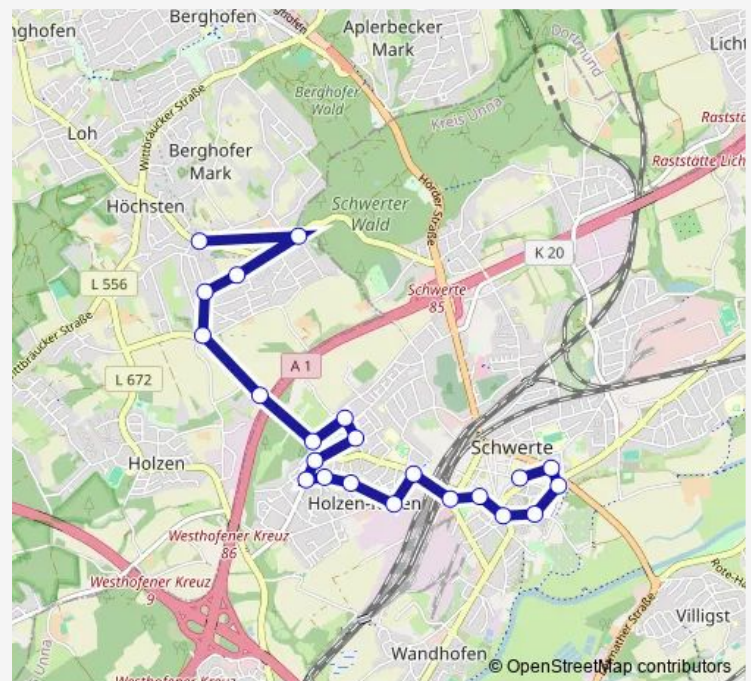

Sommerberg, Kirche

Route schedule

Schwerte, Goethestraße/Krankenhaus — Sommerberg, Kirche

Monday 09:45-20:45

Tuesday 09:45-20:45

Wednesday —

Thursday —

Friday 09:45-20:45

Saturday 09:45-20:45

Sunday 09:45-20:45

Route info

Direction: Schwerte, Goethestraße/Krankenhaus

Stops: 19

Trip Duration: 0 hour 27 min

■ T39 — Schwerte - Do-Sommerberg

Direction

Sommerberg, Kirche — Schwerte, Goethestraße/Krankenhaus

22 stops

[Open route schedule](#)

Sommerberg, Kirche

Sommerberg, Waldstraße

Sommerberg, Verbindungsweg

Sommerberg, Sommerbergweg

Sommerberg, Hittenpad

Schwerte, Goethestraße/Krankenhaus

Route schedule

Sommerberg, Kirche — Schwerte, Goethestraße/Krankenhaus

Monday 08:15-21:15

Tuesday 09:15-21:15

Wednesday —

Thursday —

Friday 08:15-21:15