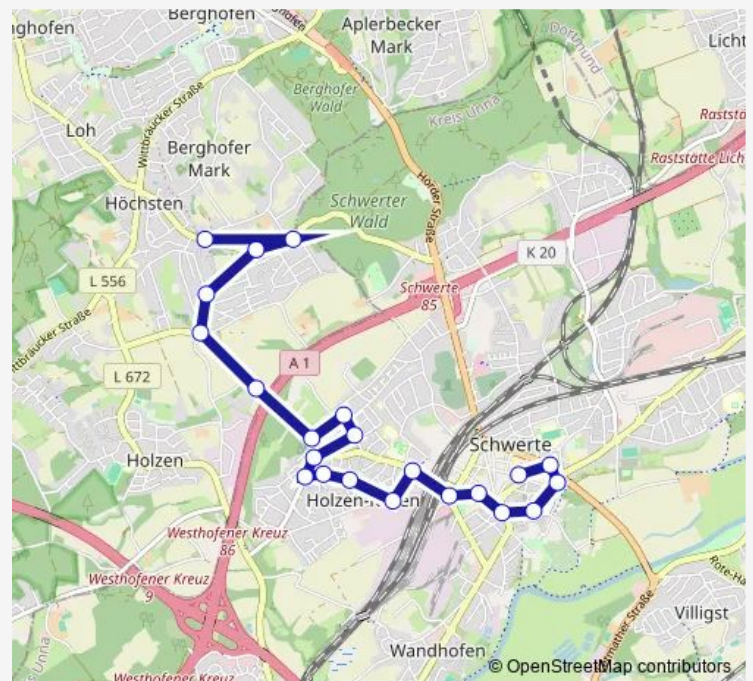

Katrop, Mitte

Katrop, Kopper Weg

Meckingsen, Teich

Meckingsen, Milchstr.

Meckingsen, Am Hilgenhaus

Hattropholsen

Soest, Bahnhof

Soest, Bustreff Hansaplatz

### Route schedule

Lippetal, Lütgenbrockhausen — Soest, Bustreff Hansaplatz

Monday	08:12-20:12
Tuesday	08:12-20:12
Wednesday	08:12-20:12
Thursday	08:12-20:12
Friday	08:12-20:12
Saturday	08:12-18:12
Sunday	—

### Route info

Direction: Lippetal, Lütgenbrockhausen

Stops: 12

Trip Duration: 0 hour 27 min

T39

## Direction

Schwerte, Goethestraße/Krankenhaus — Dortmund Sommerberg Kirche

19 stops

[Open route schedule](#)

Schwerte, Goethestraße/Krankenhaus

Schwerte Post

Schwerte Sparkasse

Schwerte Zob