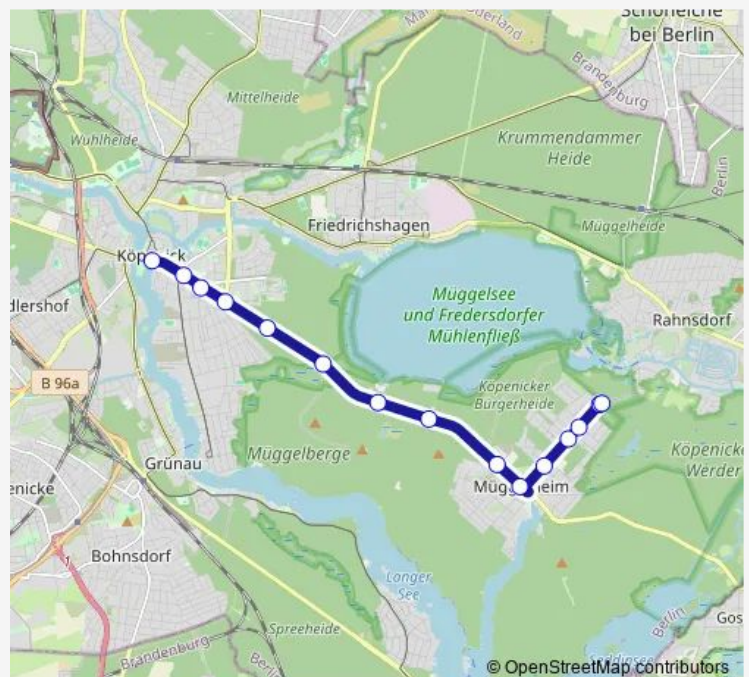

Raumbacher Str. (Berlin)

Rehborner Str. (Berlin)

Annweilerweg (Berlin)

Müggelheim/Dorf (Berlin)

Ludwigshöheweg (Berlin)

Müggelseeperle (Berlin)

Rübezahl (Berlin)

Chausseehaus (Berlin)

Odernheimer Str. (Berlin) — Schloßplatz Köpenick (Berlin)

Monday 04:17

Tuesday 04:17

Wednesday 04:17

Thursday 04:17

Friday 04:17

Saturday —

Sunday —

Route info

Direction: Odernheimer Str. (Berlin)

Stops: 16

Trip Duration: 0 hour 12 min

■ N69

BusMaps

Direction

Schloßplatz Köpenick (Berlin) — Odernheimer Str. (Berlin)

Friday 03:17-02:47⁺¹

Saturday 03:10-02:47⁺¹

Sunday 03:10-02:47⁺¹

Route info

Direction: Odernheimer Str. (Berlin)

Stops: 16

Trip Duration: 0 hour 12 min

N69 Bus time schedules and route maps are available in an offline PDF at busmaps.com. Use the busmaps.com website to see live bus times, train schedule or subway schedule, and step-by-step directions for all public transit in Berlin