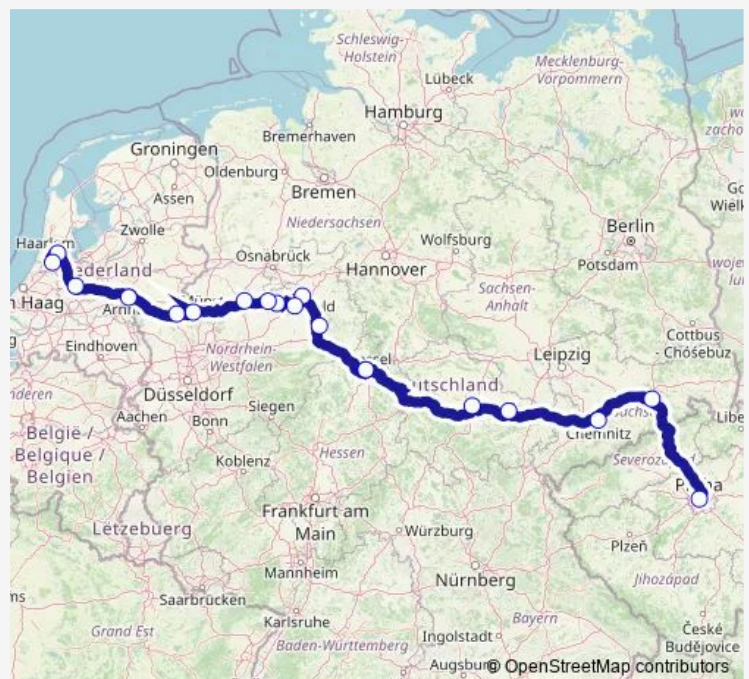

Utrecht Central Station

Arnhem Centraal

Bocholt, Bustreff

Borken, Bahnhof

Münster Frie-Vendt-Platz

Warendorf, Bahnhof

Beelen, Marktplatz

Gütersloh, Hbf/Zob

Bielefeld, Brackwede Bahnhof

Paderborn, Maspornplatz

Kassel Bahnhof Wilhelmshöhe

Kassel Bahnhof Wilhelmshöhe

Erfurt, Busbahnhof

Jena, Busbahnhof

Chemnitz, Omnibusbahnhof

Dresden Hauptbahnhof

Praha Florenc Úan

Route schedule

Amsterdam Schiphol Airport — Praha Florenc Úan

Monday	17:15
Tuesday	17:15
Wednesday	17:15
Thursday	17:15
Friday	17:15
Saturday	17:15
Sunday	17:15

Route info

Direction: Amsterdam Schiphol Airport

Stops: 19

Trip Duration: 15 hour 55 min

■ N69 — Prague - Kassel - Amsterdam

Direction

Praha Florenc Úan — Amsterdam Schiphol Airport

19 stops

[Open route schedule](#)

Praha Florenc Úan