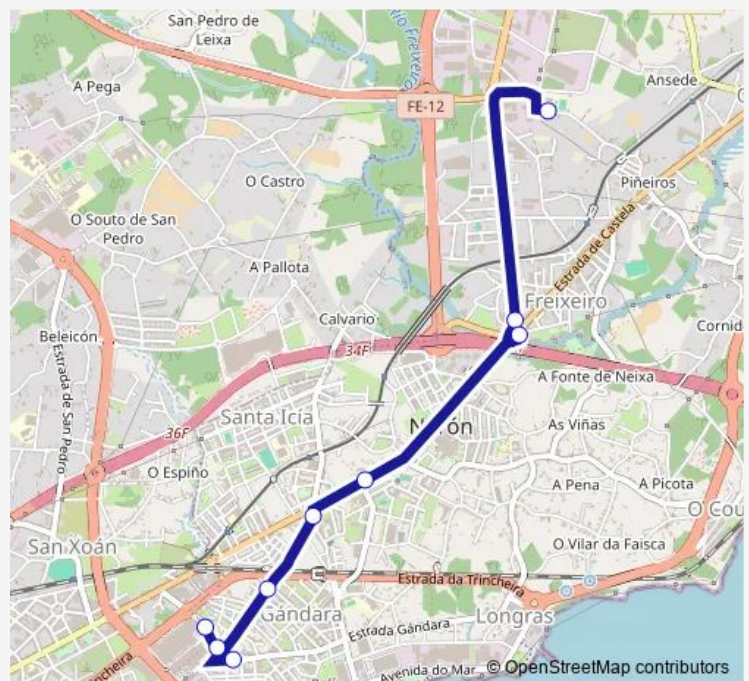

Bus XG872038 IES Terra de Trasancos-C.C. Alcampo

[Go to website](#)

Direction

C.C. Alcampo — IES Terra DE Trasancos

9 stops

[Open route schedule](#)

C.C. Alcampo

Bar La Frontera-A Gandara

Farmacia-Concepcion Arena

BAR 67-Concepcion Arenal

Soloso-Concepcion Arenal

BAR LA Ruta-Alto DO Casti

Rest. O Pote-Freixeiro

Estrada Castela313

IES Terra DE Trasancos

Route schedule

Route info

Direction: C.C. Alcampo

Stops: 9

Trip Duration: 0 hour 15 min

XG872038 — IES Terra de Trasancos-C.C. Alcampo

BusMaps

Direction

IES Terra DE Trasancos — C.C. Alcampo

9 stops

[Open route schedule](#)

IES Terra DE Trasancos

Estrada Castela313

Rest. O Pote-Freixeiro

BAR LA Ruta-Alto DO Casti

Solloso-Concepcion Arenal

BAR 67-Concepcion Arenal