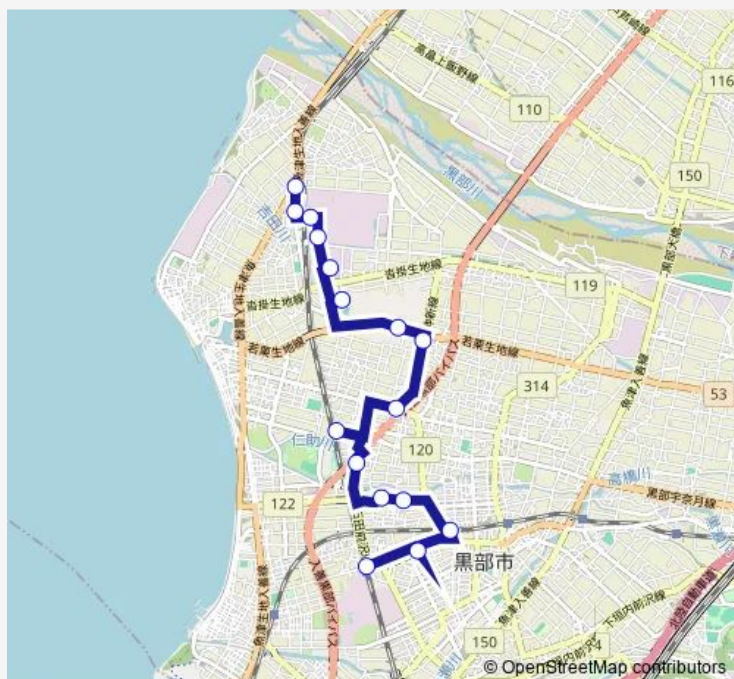

Ykk黒部古御堂工場

Ykkセンターパーク

Ykk体育館

Ykkap30ビル

I-Town

生地駅

Route schedule

黒部駅前 — 生地駅

Monday 16:25-18:46

Tuesday 16:25-18:46

Wednesday 16:25-18:46

Thursday 16:25-18:46

Friday 16:25-18:46

Saturday —

Sunday —

Route info

Direction: 黒部駅前

Stops: 16

Trip Duration: 0 hour 31 min

■ 南北循環バス

BusMaps

Direction

生地駅 — 黒部駅前

16 stops

[Open route schedule](#)

生地駅

I-Town

Ykkap30ビル

Ykk体育館

Ykkセンターパーク

Ykk黒部古御堂工場

Ykk黒部栃沢工場