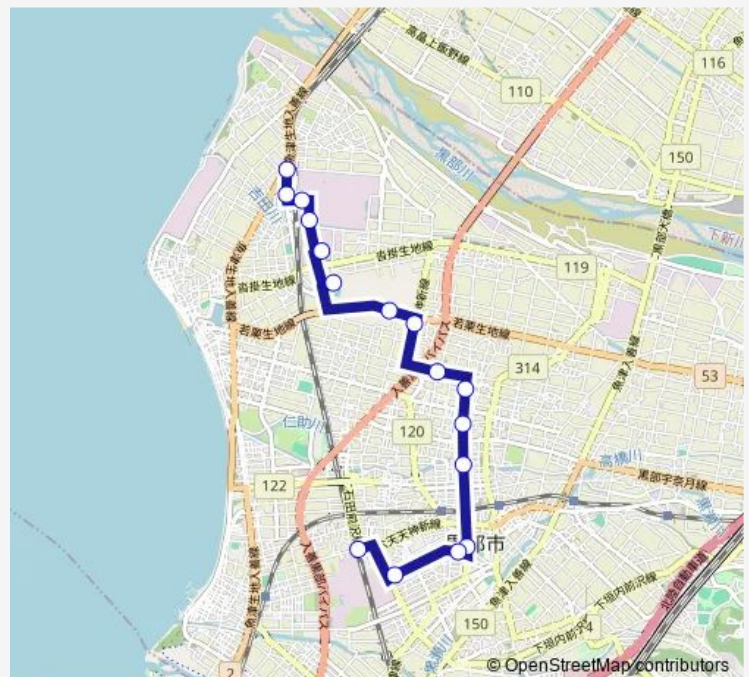

### Route schedule

生地駅 — 黒部駅前

Monday 16:05-19:17

Tuesday 16:05-19:17

Wednesday 16:05-19:17

Thursday 16:05-19:17

Friday 16:05-19:17

Saturday —

### Route info

Direction: 生地駅

Stops: 16

Trip Duration: 0 hour 27 min

■ 南北循環バス