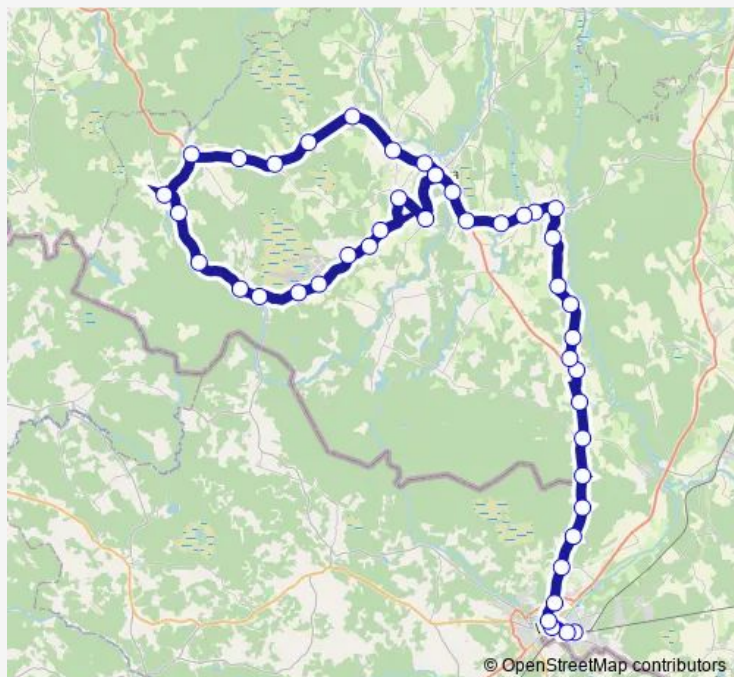

Tuleviku

Route schedule

Valga bussijaam — Tõrva

Monday	—
Tuesday	—
Wednesday	—
Thursday	—
Friday	—
Saturday	15:10
Sunday	—

Route info

Direction: Valga bussijaam

Stops: 44

Trip Duration: 1 hour 30 min

© OpenStreetMap contributors

Roobe ristmik

Riiska

Tõrva

Tikste

Helme

Linna küla

Pääbu

Karjatnurme

Aava

Ala

Taagepera

Tomsoni

Luhe

Holdre

Kõrtsi