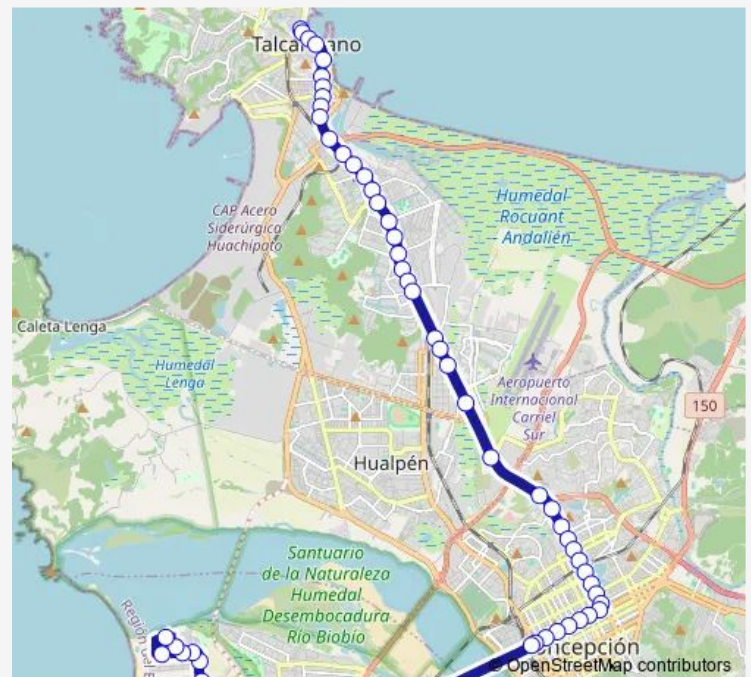

### Route schedule

Valdivia - Colon — Av. Venus / Boca Sur

Monday 06:00-23:30

Tuesday 06:00-23:30

Wednesday 06:00-23:30

Thursday 06:00-23:30

Friday 06:00-23:30

Saturday 06:00-23:40

### Route info

Direction: Valdivia - Colon

Stops: 74

Trip Duration: 0 hour 56 min

20L — Boca Sur

Colon - La Camelia / Poniente

Autopista Talcahuna Concep. - Rio Lenga

Autopista Talcahuna Concep. - Rio Petorca

Autopista Talcahuano Concep. - Benavente

Inacap / Poniente

Mall Plaza Trebol / Poniente

Paicaví - Gral Bonilla

Paicaví - Calle Nueva

Paicaví - Ongolmo

Paicaví - Manuel Gutierrez

Paicaví - Paredes

Ruta 160 - Av Pdte. Jorge Alessandri / Norte

Av Pedro Aguirre Cerda - Av San Pedro

Ruta 160 / Sur

Ruta 160 - Diagonal Biobio

Daniel Belmar / Rotonda / Norte

Acceso A Rodriguez Aldea

Rodriguez Aldea - Pasaje Cinco A / Norte