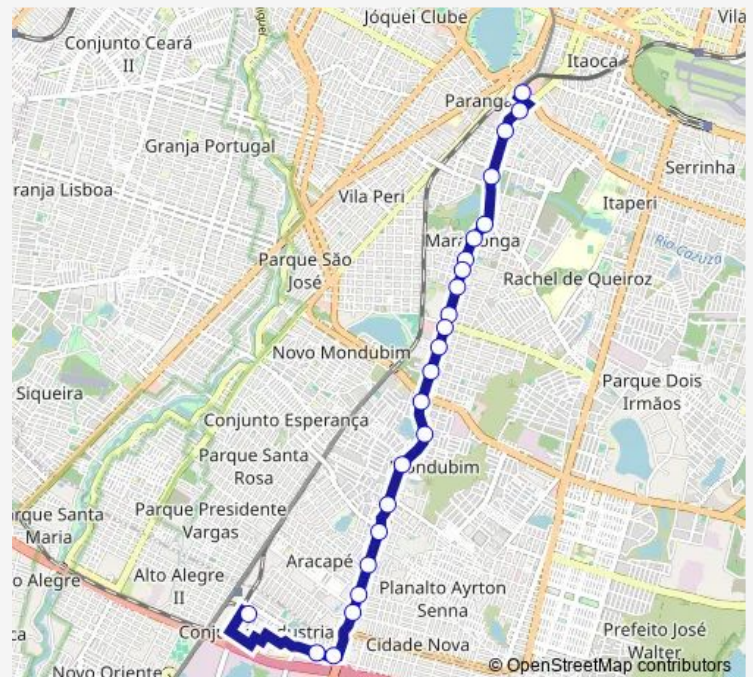

Beco Godofredo Maciel, 5628

Avenida Godofredo Maciel, 6102

Avenida Godofredo Maciel, 6340

Rodovia 060, 6635

Avenida Mendel, 6796

Route schedule

Praça Terminal Parangaba, Sn — RUA Dezoito, S/N

Monday 05:31-22:30

Tuesday 05:31-22:30

Wednesday 05:31-22:30

Thursday 05:31-22:30

Friday 05:31-22:30

Saturday 06:08-22:00

Sunday 06:04-22:00

Route info

Direction: Praça Terminal Parangaba, Sn

Stops: 24

Trip Duration: 0 hour 38 min

301-Cj Industrial/Parangaba — Cj Industrial/Parangaba

Avenida Contorno Sul, S/N

Alameda Contorno Sul, S/R

RUA Dezoito, S/N

Direction

RUA Dezoito, S/N — Praça Terminal Parangaba, Sn

24 stops

[Open route schedule](#)

RUA Dezoito, S/N

Avenida Edson Magalhães, S/N

Avenida Edson Magalhães, 242

Avenida Steinbruch, 6797

Rodovia 060, 6686

Avenida Godofredo Maciel, 5700