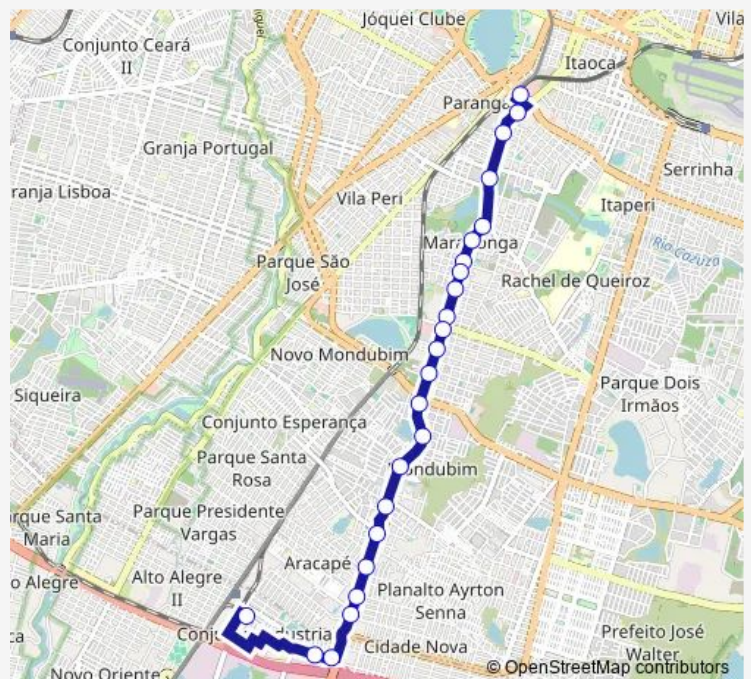

Beco Godofredo Maciel, 5628

Avenida Godofredo Maciel, 6102

Avenida Godofredo Maciel, 6340

Rodovia 060, 6635

Avenida Mendel, 6796

Route schedule

Praça Terminal Parangaba, Sn — RUA Dezoito, S/N

Monday 05:31-22:30

Tuesday 05:31-22:30

Wednesday 05:31-22:30

Thursday 05:31-22:30

Friday 05:31-22:30

Saturday 06:08-22:00

Sunday 06:04-22:00

Route info

Direction: Praça Terminal Parangaba, Sn

Stops: 24

Trip Duration: 0 hour 34 min

301-Cj Industrial/Parangaba — Cj Industrial/Parangaba

BusMaps

Avenida Contorno Sul, S/N

Alameda Contorno Sul, S/R

RUA Dezoito, S/N

Direction

RUA Dezoito, S/N — Praça Terminal Parangaba, Sn

24 stops

[Open route schedule](#)

RUA Dezoito, S/N

Avenida Edson Magalhães, S/N

Avenida Edson Magalhães, 242

Avenida Steinbruch, 6797

Rodovia 060, 6686