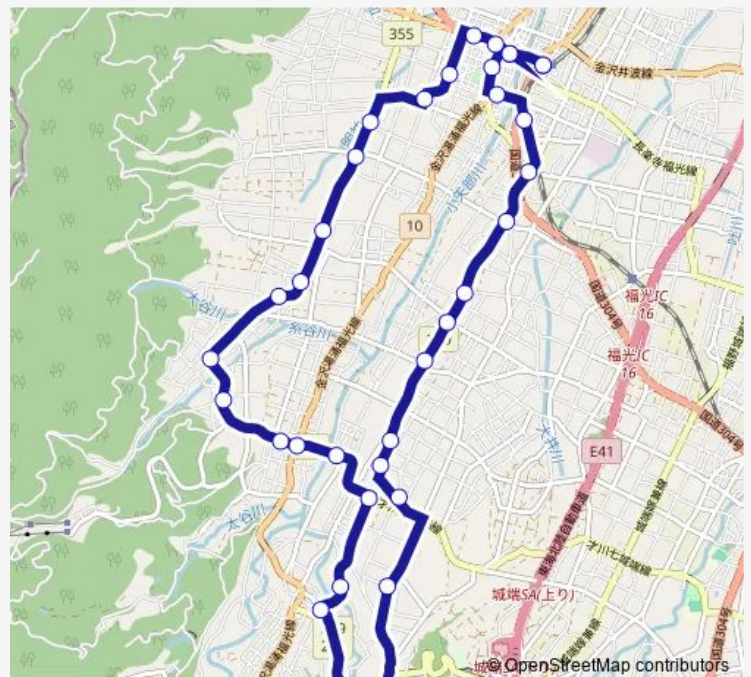

嫁兼

七曲

立野新

Route schedule

Jr福光駅 — Jr福光駅

Monday 07:10-13:40

Tuesday 07:10-13:40

Wednesday 07:10-13:40

Thursday 07:10-13:40

Friday 07:10-13:40

Saturday —

Sunday —

Route info

Direction: Jr福光駅

Stops: 34

Trip Duration: 0 hour 40 min

立美循環線(左回り)

立美

神明社

上野

東太美

経塚口

殿口

飛野