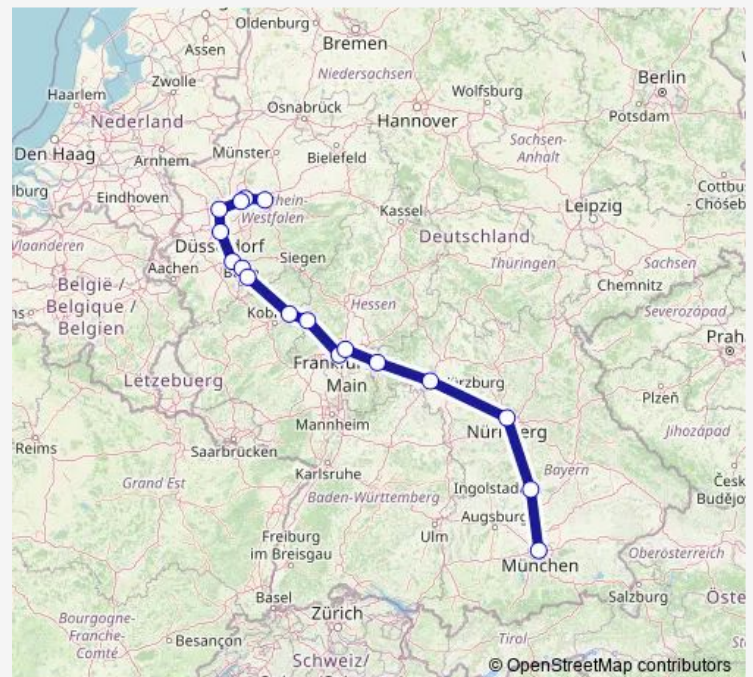

### Direction

Dortmund Hbf — München Hbf

17 stops

[Open route schedule](#)

Dortmund Hbf

Wanne-Eickel Hbf

Gelsenkirchen Hbf

Duisburg Hbf

Aschaffenburg Hbf

Würzburg Hbf

Nürnberg Hbf

Ingolstadt Hbf

München Hbf

### Route schedule

Dortmund Hbf — München Hbf

Monday 03:52-04:04

Tuesday 03:52-04:04

Wednesday 03:52-04:04

Thursday 03:52-04:04

Friday 03:52-04:04

Saturday 03:52-04:04

### Route info

Direction: Dortmund Hbf

Stops: 17

Trip Duration: 6 hour 46 min

ICE 523

BusMaps

**Direction**

Dortmund Hbf — München Hbf