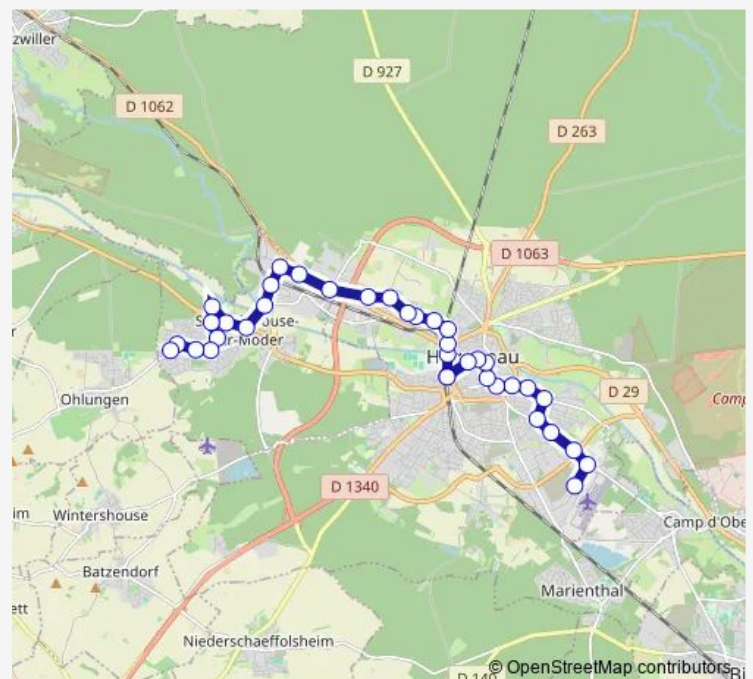

### Direction

Rosenberg — Aéroport

35 stops

[Open route schedule](#)

Rosenberg

Cité Franck

Caserne des Pompiers

Breitung

### Route schedule

Rosenberg — Aéroport

Monday 05:50-20:20

Tuesday 05:50-20:20

Wednesday 05:50-20:20

Thursday 05:50-20:20

Friday 05:50-20:20

Saturday 05:50-20:20

### Route info

Direction: Rosenberg

Stops: 35

Trip Duration: 0 hour 40 min

Gare Sncf de Haguenau

Gare Sncf de Haguenau

Médiathèque

Ancienne Douane