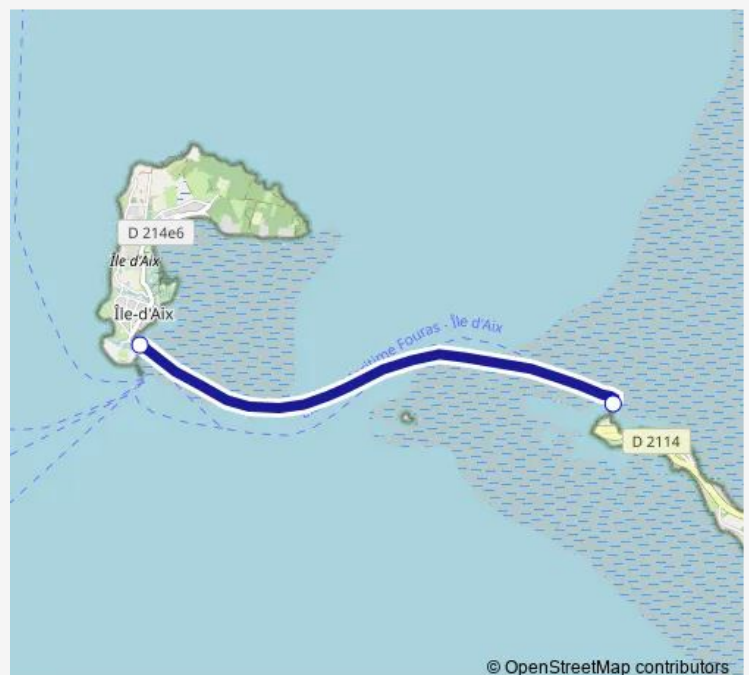

Ferry Fouras - Aix[Go to website](#)**Direction**

Fouras - Pointe de la Fumée — ILE D'Aix

2 stops

[Open route schedule](#)

Fouras - Pointe de la Fumée

ILE D'Aix

Route schedule

Fouras - Pointe de la Fumée — ILE D'Aix

Monday	06:30-19:05
Tuesday	07:00-19:05
Wednesday	07:30-19:05
Thursday	06:30-19:25
Friday	07:30-19:05
Saturday	07:45-19:05
Sunday	06:30-19:05

Route info

Direction: Fouras - Pointe de la Fumée

Stops: 2

Trip Duration: 0 hour 23 min

Direction

ILE D'Aix — Fouras - Pointe de la Fumée

2 stops

[Open route schedule](#)

ILE D'Aix

Fouras - Pointe de la Fumée

Route schedule

ILE D'Aix — Fouras - Pointe de la Fumée

Monday	06:00-18:25
Tuesday	06:15-18:25
Wednesday	06:45-18:25
Thursday	06:00-18:50
Friday	06:45-18:25
Saturday	07:15-18:25
Sunday	06:00-18:25

Route info

Direction: ILE D'Aix

Stops: 2

Trip Duration: 0 hour 23 min