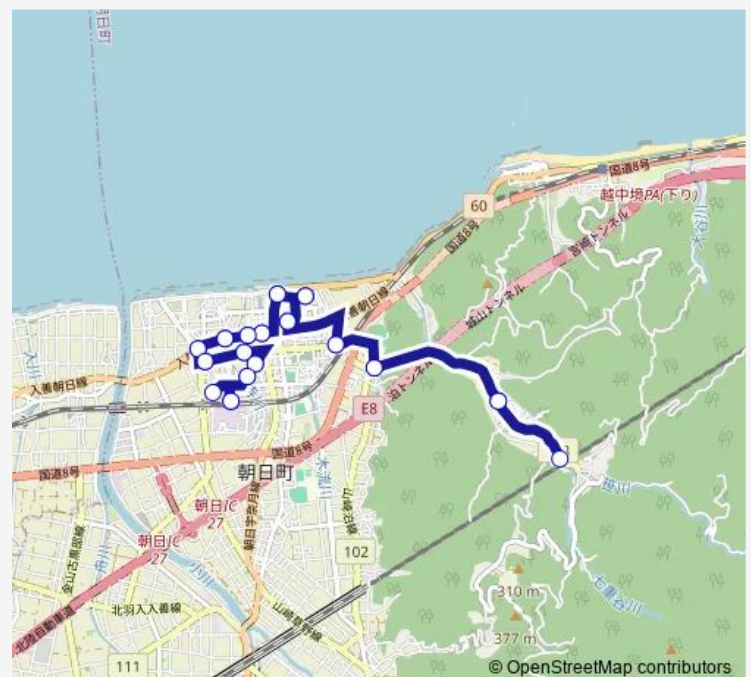

Cable car [笹川線] 朝便 (泊駅 ~ 笹川方面 ~ 泊駅)

[Go to website](#)

Direction

泊駅前 — 泊駅前

32 stops

[Open route schedule](#)

- 泊駅前
- 幸町・旧aコープ西口
- 朝日まちなか体育館
- 上町 (五叉路西)
- 清水町
- 中草野
- 旧生涯学習館前
- 保健センター
- 本町
- 老人福祉センター
- みんなの家
- あさひ総合病院前
- 宮本町
- 上横尾
- 旧ja笹川支所前
- 笹川生産森林組合前
- 旧ja笹川支所前
- 上横尾
- 宮本町
- あさひ総合病院前
- みんなの家

Route schedule

泊駅前 — 泊駅前

Monday	07:00
Tuesday	07:00
Wednesday	07:00
Thursday	07:00
Friday	07:00
Saturday	—
Sunday	—

Route info

Direction: 泊駅前

Stops: 32

Trip Duration: 0 hour 40 min

[笹川線] 朝便 (泊駅 ~ 笹川方面 ~ 泊駅)

BusMaps

老人福祉センター

本町

保健センター

旧生涯学習館前

中草野

清水町

上町 (五叉路西)

The schedule is provided in the local timezone. Times with "(+1)" indicate departures on the next day.

PDF file created on 2025-01-16

2024 BusMaps.com - All Rights Reserved