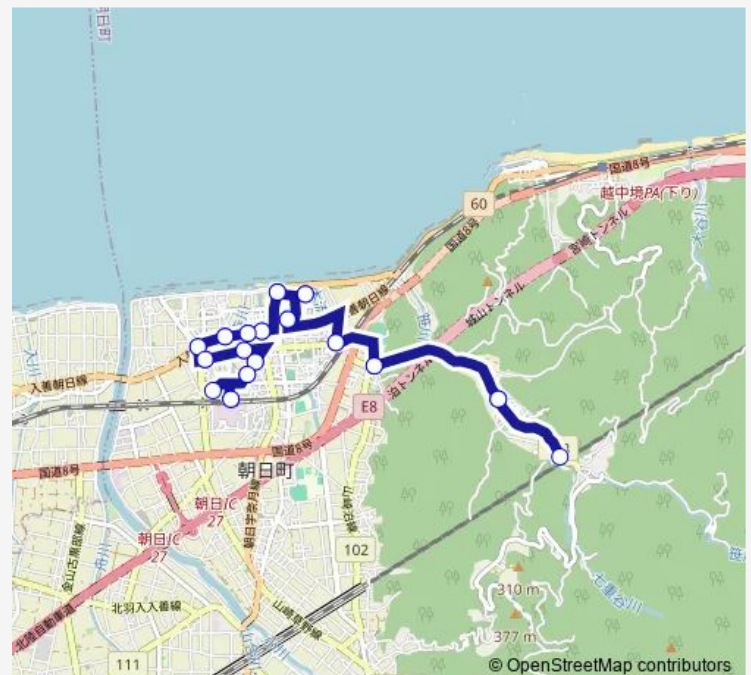

Cable car [笹川線] 朝便 (泊駅 ~ 笹川方面 ~ 泊駅)

[Go to website](#)

Direction

泊駅前 — 泊駅前

32 stops

[Open route schedule](#)

- 泊駅前
- 幸町・旧aコープ西口
- 朝日まちなか体育館
- 上町 (五叉路西)
- 清水町
- 中草野
- 旧生涯学習館前
- 保健センター
- 本町
- 老人福祉センター
- みんなの家
- あさひ総合病院前
- 宮本町
- 上横尾
- 旧ja笹川支所前
- 笹川生産森林組合前
- 旧ja笹川支所前
- 上横尾
- 宮本町
- あさひ総合病院前
- みんなの家

Route schedule

泊駅前 — 泊駅前

Monday	07:00
Tuesday	07:00
Wednesday	07:00
Thursday	07:00
Friday	07:00
Saturday	—
Sunday	—

Route info

Direction: 泊駅前

Stops: 32

Trip Duration: 0 hour 40 min

[笹川線] 朝便 (泊駅 ~ 笹川方面 ~ 泊駅)

BusMaps

老人福祉センター

本町

保健センター

旧生涯学習館前

中草野

清水町

上町 (五叉路西)

朝日まちなか体育館

幸町・旧 a コープ西口

アスカ・アゼリア前

泊駅前

[笹川線] 朝便 (泊駅 ~ 笹川方面 ~ 泊駅) Cable car time schedules and route maps are available in an offline PDF at busmaps.com. Use the busmaps.com website to see live bus times, train schedule or subway schedule, and step-by-step directions for all public transit in Kurobe-shi