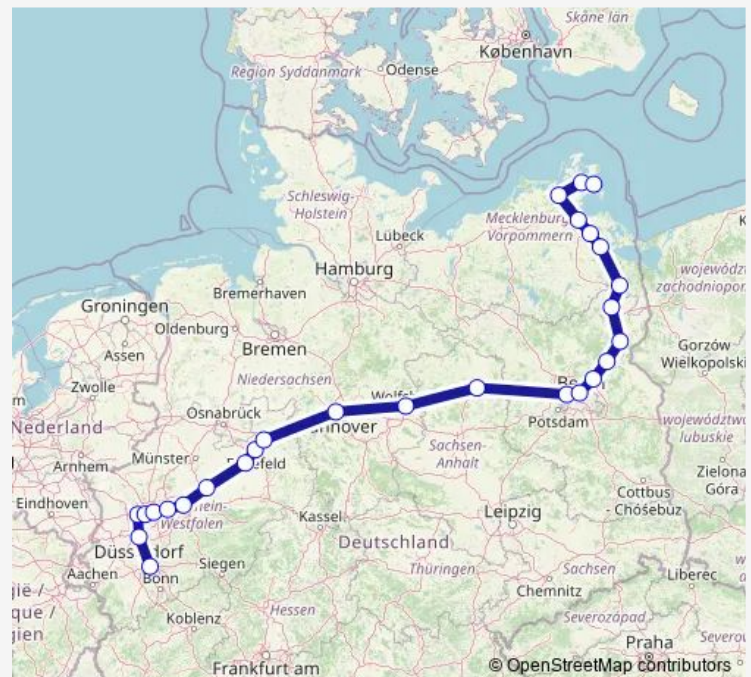

Rail IC 2426

[Go to website](#)

Direction

Köln Hbf — Ostseebad Binz

20 stops

[Open route schedule](#)

Köln Hbf

Wuppertal Hbf

Hagen Hbf

Hamm(Westf)

Hannover Hbf

Wolfsburg Hbf

Stendal

Berlin-Spandau

Berlin Gesundbrunnen

Bernau(b Berlin)

Eberswalde Hbf

Angermünde

Prenzlau

Pasewalk

Anklam

Züssow

Greifswald

Stralsund Hbf

Bergen auf Rügen

Ostseebad Binz

Route schedule

Köln Hbf — Ostseebad Binz

Monday —

Tuesday —

Wednesday 11:48

Thursday 11:48

Friday 11:48

Saturday —

Sunday —

Route info

Direction: Köln Hbf

Stops: 20

Trip Duration: 9 hour 12 min

■ IC 2426