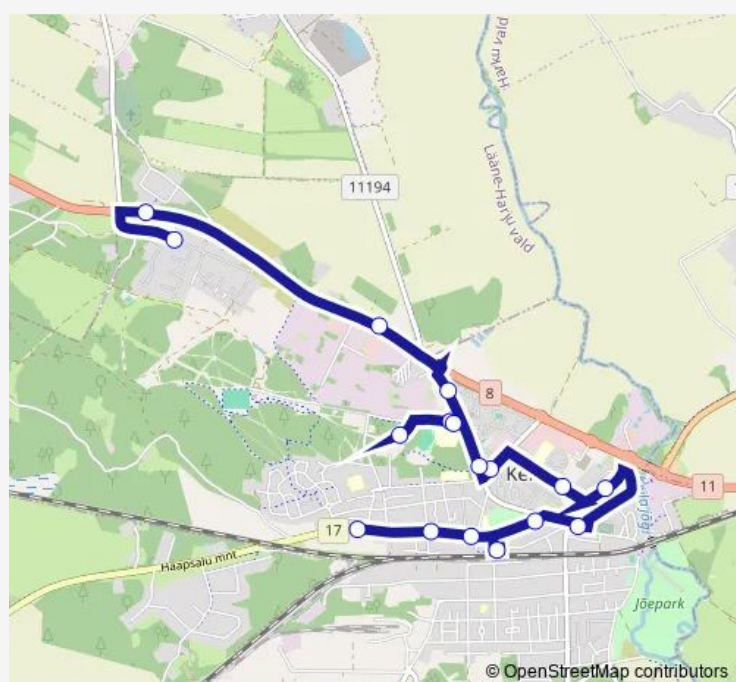

### Route schedule

Rõõmu kaubamaja — Ülase

Monday	09:20-16:15
Tuesday	11:15-16:15
Wednesday	09:20-16:15
Thursday	11:15-16:15
Friday	09:20-16:15
Saturday	09:20-15:00
Sunday	—

### Route info

Direction: Rõõmu kaubamaja

Stops: 17

Trip Duration: 0 hour 18 min

K14 — Rõõmu - Kirik - Luha - Kool - Haigla - Ehitusmarket - Ülase