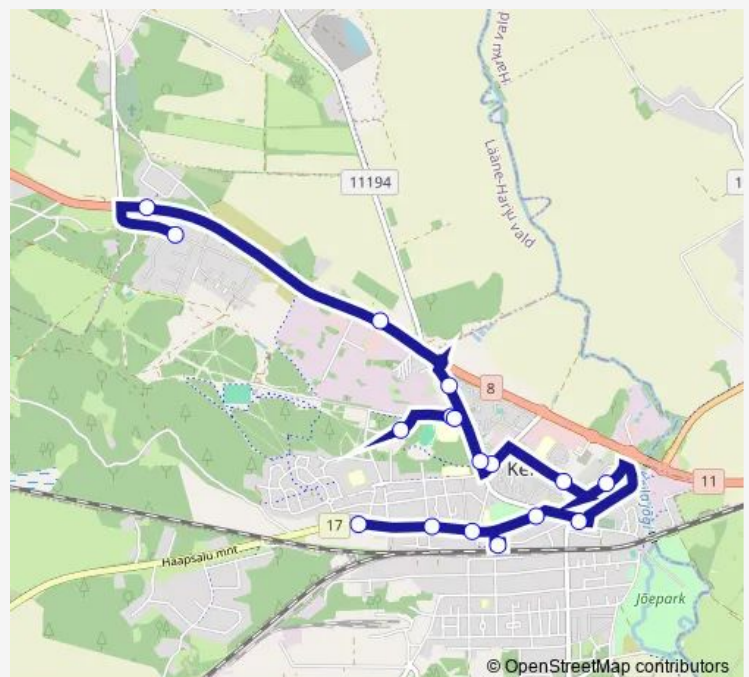

Rõõmu kaubamaja — Ülase

Monday	09:20-16:15
Tuesday	11:15-16:15
Wednesday	09:20-16:15
Thursday	11:15-16:15
Friday	09:20-16:15
Saturday	09:20-15:00
Sunday	—

Route info

Direction: Rõõmu kaubamaja

Stops: 17

Trip Duration: 0 hour 19 min

K14 — Rõõmu - Kirik - Luha - Kool - Haigla - Ehitusmarket - Ülase

Direction

Rõõmu kaubamaja — Ülase

20 stops

[Open route schedule](#)

Rõõmu kaubamaja

Männiku

Jaama

Ülase

Route schedule

Rõõmu kaubamaja — Ülase

Monday 13:15

Tuesday 13:15

Wednesday 13:15

Thursday 13:15

Friday 13:15