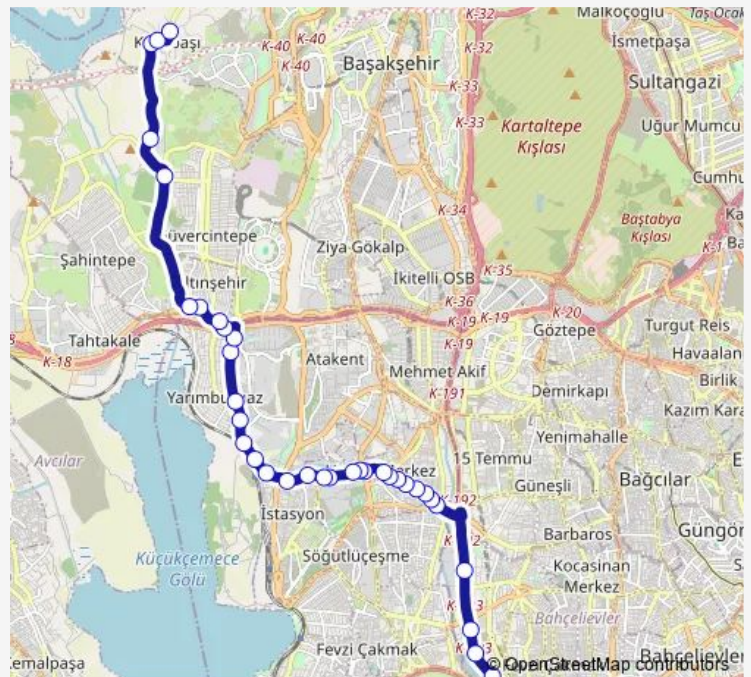

Wednesday 07:30

Thursday 07:30

Friday 07:30

Saturday 07:30

Sunday 07:30

**Route info**

Direction: Adnan Kahveci Bulvarı

Stops: 40

Trip Duration: 0 hour 49 min

**KULELİ-K.SULTAN SÜLEYMAN HST-KAYABAŞI —**  
Kuleli - Güvercintepe - Şahintepe - Tahtakale**BusMaps**

M.Akif Ersoy Hastane

Turgut Özal Bulvari

YENİDOĞAN

KONUTBİRLİK KÖPRÜSÜ

KONUT BİRLİK