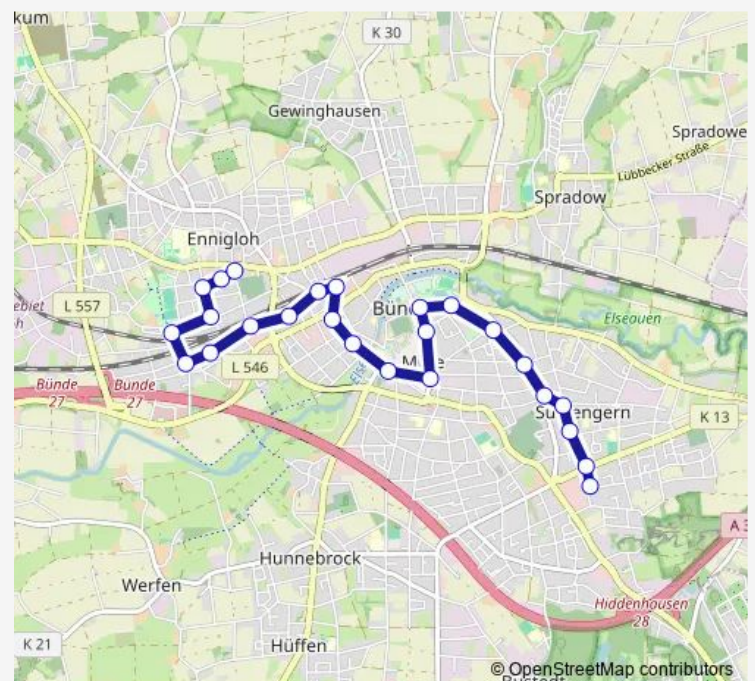

Bünde, Krankenhaus

Bünde, Brunnenallee

Bü-Südlengern, Feldstraße

Route schedule

Bü-Ennigloh, Süd — Bü-Südlengern

Monday 06:23-19:24

Tuesday 06:54-15:54

Wednesday —

Thursday —

Friday 06:23-19:24

Saturday 06:54-15:54

Sunday —

Route info

Direction: Bü-Ennigloh, Süd

Stops: 30

Trip Duration: 0 hour 34 min

547

BusMaps

Bü-Südlengern, E-Martens-Str

Bü-Südl, Elsemühlenweg

Bü-Südl, Paul-Schneider-Str

Bü-Südlengern, Max-Planck-Str

Bü-Südlengern, Hederkottenweg

Bü-Südlengern, Heimstättenweg

Bü-Südlengern, Triftenweg

Bü-Südlengern, Steinkampstraße

Bü-Südlengern

Direction

Bü-Südlengern — Bü-Ennigloh, Süd

25 stops

[Open route schedule](#)

Bü-Südlengern