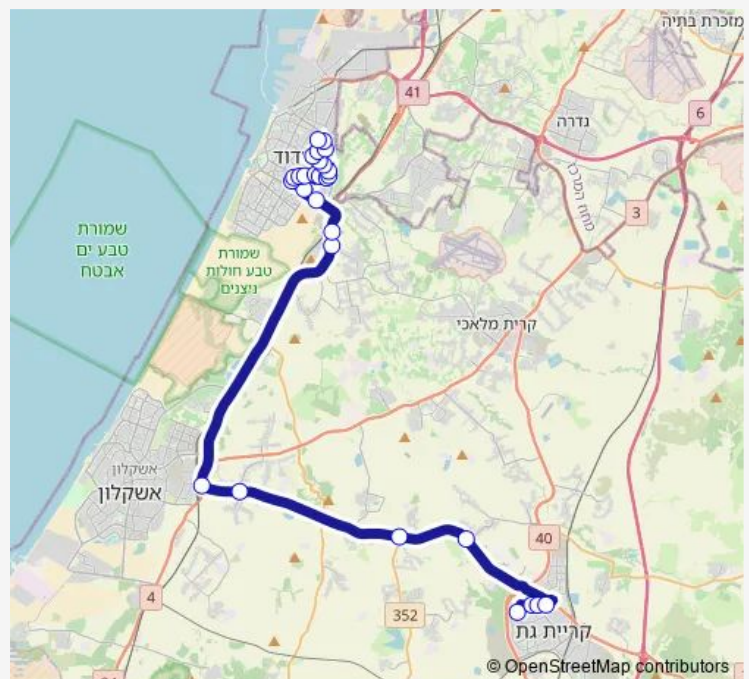

19:50

Sunday

—

Route info

Direction: אדוריים/רמות דוד

Stops: 28

Trip Duration: 0 hour 52 min

■ אדוריים/רמות דוד-קרית גת->שדרות הפלמח/חטיבת 547 כרמלי-אשדוד-2ב BusMaps