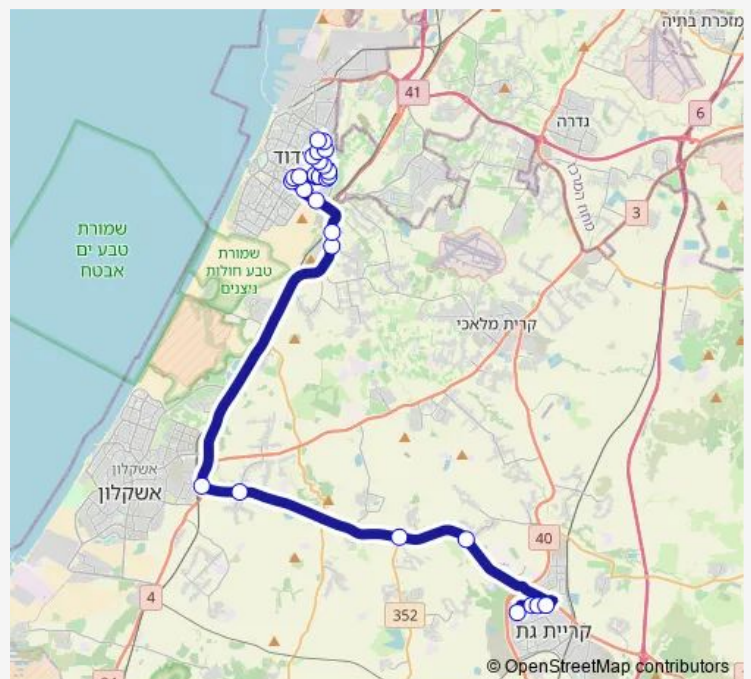

19:10

Sunday

—

Route info

Direction: אדוריים/רמות דוד

Stops: 27

Trip Duration: 0 hour 52 min

יצחק הנשיא/הרב לוי