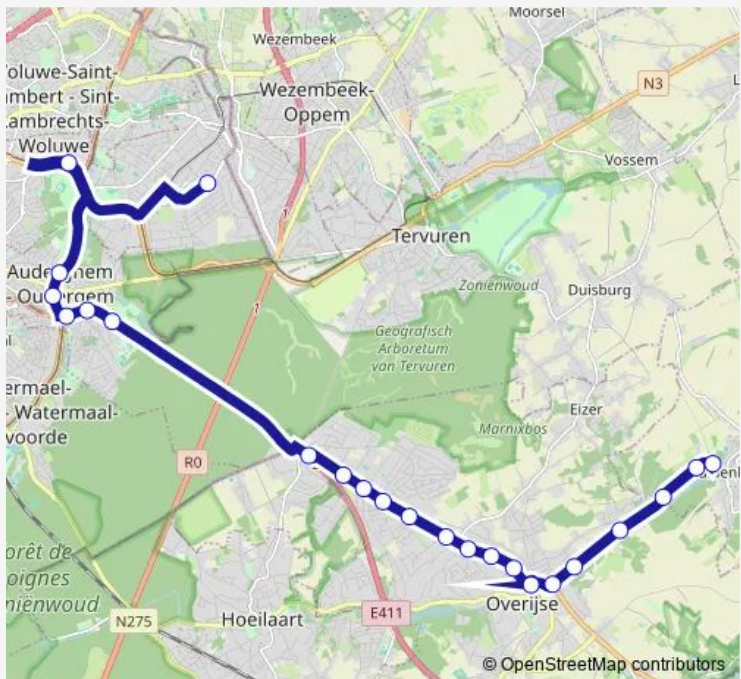

Bus 547 Sint-Pieters-Woluwe - Overijse - Huldenberg

[Go to website](#)

Direction
 Huldenberg Gemeenteplein — Sint-Pieters-Woluwe Mater Dei
 22 stops
[Open route schedule](#)

- Huldenberg Gemeenteplein
- Huldenberg Stroobantsweg
- Huldenberg Kaalheide
- Overijse Kouterstraat
- Overijse Puttestraat
- Overijse De Leegheid
- Overijse Kerk
- Overijse Solheide
- Overijse Sint-Martinusschool
- Overijse Cl. Vanophemstraat
- Overijse Vriendschapstraat
- Overijse Terrest
- Overijse O.L.Vrouwedal
- Overijse Hengstenberg
- Overijse Louis Gunsstraat
- Overijse J.de Meeusstraat
- Overijse Jezus-Eik Kerk
- Oudergem U.L.B. Tuin Massart
- Oudergem Herrmann-Debroux
- Oudergem Atheneum
- Sint-Pieters-Woluwe Groene Hond

Route schedule
 Huldenberg Gemeenteplein — Sint-Pieters-Woluwe Mater Dei

Monday	07:12
Tuesday	07:12
Wednesday	07:12
Thursday	07:12
Friday	07:12
Saturday	—
Sunday	—

Route info
 Direction: Huldenberg Gemeenteplein
 Stops: 22
 Trip Duration: 0 hour 53 min

Wednesday 12:20

Thursday 16:10

Friday 16:10

Saturday —

Sunday —

Route info

Direction: Sint-Pieters-Woluwe Mater Dei

Stops: 23