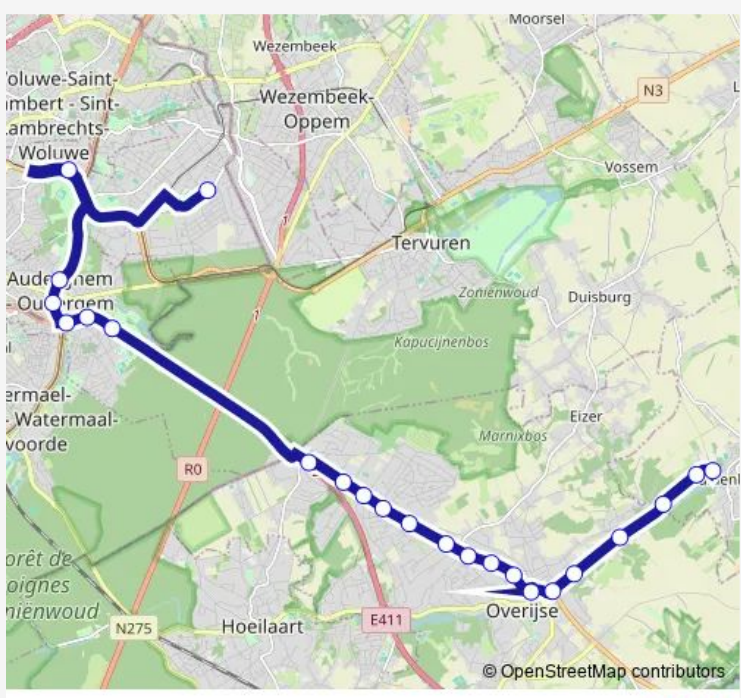

Bus 547 Sint-Pieters-Woluwe - Overijse - Huldenberg

[Go to website](#)

Direction
 Sint-Pieters-Woluwe Mater Dei — Huldenberg Gemeenteplein
 23 stops
[Open route schedule](#)

- Sint-Pieters-Woluwe Mater Dei
- Sint-Pieters-Woluwe Groene Hond
- Oudergem Vorstrondpunt
- Oudergem Waver
- Oudergem Herrmann-Debroux perron 1
- Oudergem U.L.B. Tuin Massart
- Oudergem Rood Klooster
- Overijse J.de Meeusstraat
- Overijse Louis Gunsstraat
- Overijse Hengstenberg
- Overijse O.L.Vrouwedal
- Overijse Terrest
- Overijse Vriendschapstraat
- Overijse Cl. Vanophemstraat
- Overijse Sint-Martinusschool
- Overijse Solheide
- Overijse Kerk
- Overijse De Leegheid
- Overijse Puttestraat
- Overijse Kouterstraat
- Huldenberg Kaalheide

Route schedule
 Sint-Pieters-Woluwe Mater Dei — Huldenberg Gemeenteplein

Monday	12:20
Tuesday	12:20
Wednesday	12:20
Thursday	12:20
Friday	12:20
Saturday	—
Sunday	—

Route info
 Direction: Sint-Pieters-Woluwe Mater Dei
 Stops: 23
 Trip Duration: 0 hour 48 min

547 — Sint-Pieters-Woluwe - Overijse - Huldenberg **BusMaps**

Huldenberg Stroobantsweg

Huldenberg Gemeenteplein

Direction

Huldenberg Gemeenteplein — Sint-Pieters-Woluwe Mater Dei

22 stops

[Open route schedule](#)