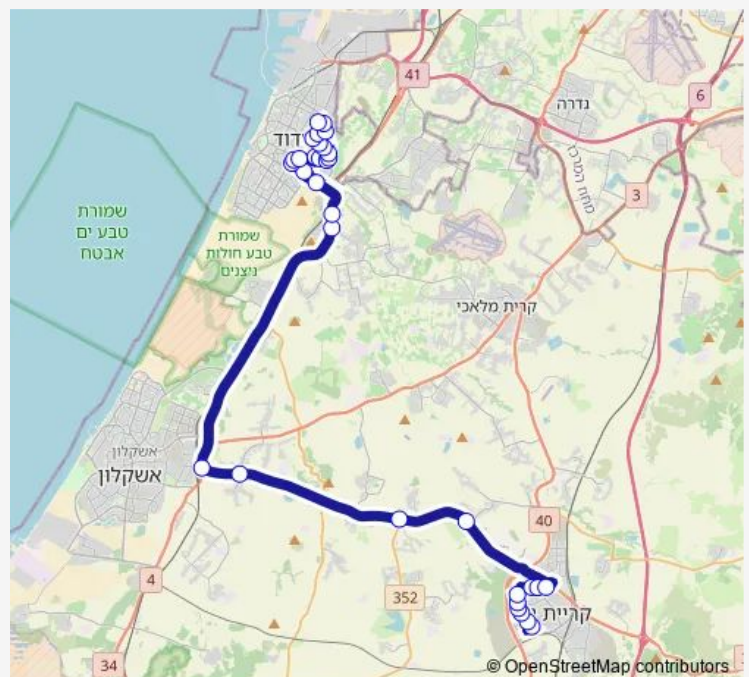

שדרות גת/משעול הירדן

הרב עובדיה יוסף/חידקל

הרב עובדיה יוסף/שדרות אתרי המקרא

אדוריים/רמות דוד

שד. מלכי ישראל/רחבת גדעון בן יואש

שד. מלכי ישראל/משעול אהוד בן גרא

מלכי ישראל/יציאה צפונית

צומת רווחה

צומת נהורה

צומת ברכיה/משען

צומת ברכיה

כביש 4/שדה עוזיה

צומת עד הלום

המשנה

הכלנית/הנורית

הכלנית/הצבעוני

הצבעוני/הרותם

הרותם/החרצית

רשבי/שדרות הרב לוין

Route schedule

כיכר המעפיל — שדרות הפלמח/חטיבת כרמלי

Monday	07:05-23:35
Tuesday	07:05-23:35
Wednesday	07:05-23:35
Thursday	07:05-23:35
Friday	07:30-13:45
Saturday	19:05-23:15
Sunday	07:05-23:35

Route info

Direction: כיכר המעפיל

Stops: 32

Trip Duration: 1 hour 0 min

547 — כיכר המעפיל-קרית גת->שדרות הפלמח/חטיבת כרמלי-אשדוד-2#

BusMaps

רשב"י/רבי יוחנן בן זכאי

רשב"י/רבי טרפון