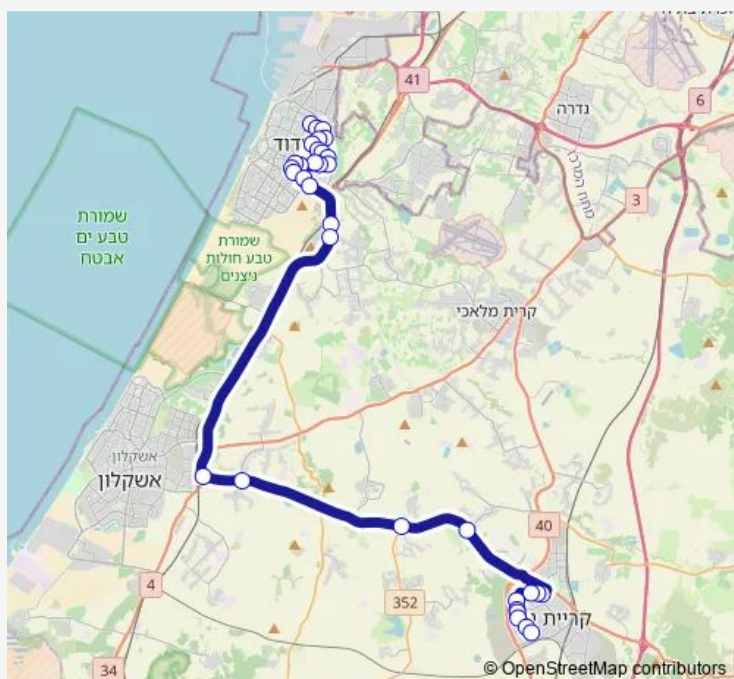

### Route schedule

מקיף א'/מורדי הגטאות — כיכר המעפיל

Monday	07:00-23:15
Tuesday	07:00-23:15
Wednesday	07:00-23:15
Thursday	07:00-23:15
Friday	07:00-13:50
Saturday	18:50-22:00
Sunday	07:00-23:15

### Route info

Direction: מקיף א'/מורדי הגטאות

Stops: 33

Trip Duration: 0 hour 56 min

צומת ברכיה/משען

צומת נהורה/עוצם

צומת רווחה

שדרות מלכי ישראל/שדרות לכיש