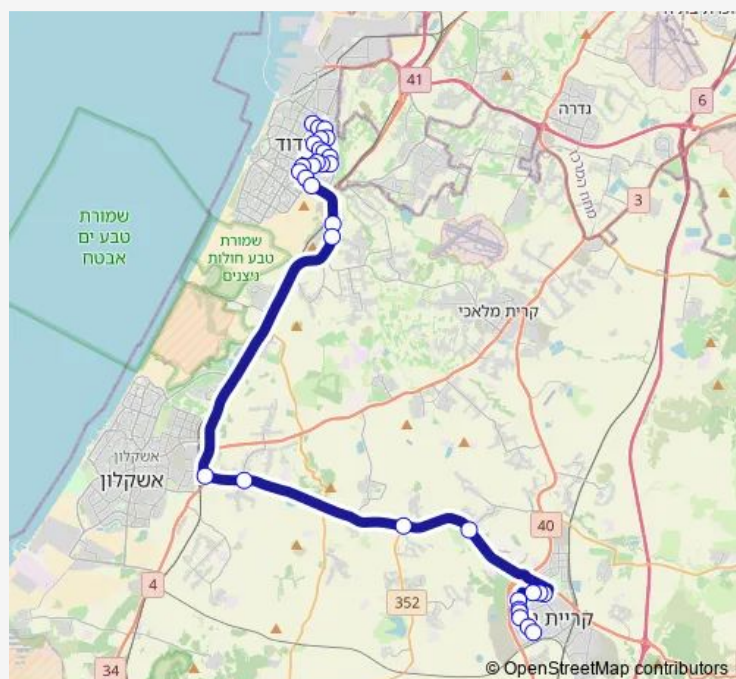

שדרות ירושלים/הרב לוי

הרותם/החרצית

הרותם/הצבעוני

הצבעוני/הכלנית

הכלנית/מבוא האתרוג

הכלנית/הנורית

ביה"ח אסותא

צומת עד הלום/כביש 4

צומת שדה עוזיהו/כביש 4

### Route schedule

מקיף א'/מורדי הגטאות — כיכר המעפיל

Monday	07:00-23:15
Tuesday	07:00-23:15
Wednesday	07:00-23:15
Thursday	07:00-23:15
Friday	07:00-14:30
Saturday	19:40-23:00
Sunday	07:00-23:15

### Route info

Direction: מקיף א'/מורדי הגטאות

Stops: 34

Trip Duration: 0 hour 56 min

■ 547 — מקיף א'/מורדי הגטאות-אשדוד->כיכר המעפיל-קרית גת-1# BusMaps

צומת ברכיה

צומת ברכיה/משען

צומת נהורה/עוצם