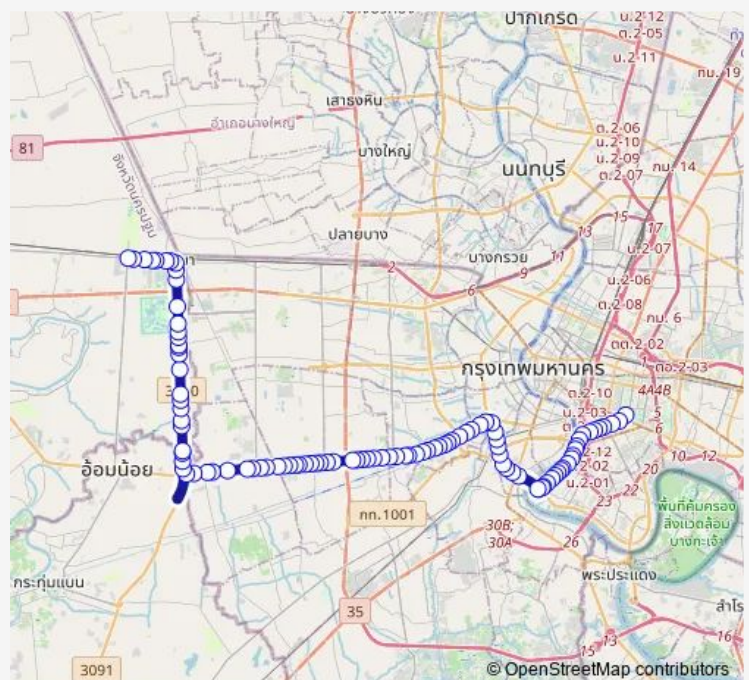

แยกเดโช(ขาเข้า);Decho Intersection

วัดแขก;Wat Khaek

ซอยสีลม 19;Soi Silom 19

รพ.เลิดสิน;Lerdsin Hospital

ตรงข้ามโรบินสันบางรัก;Robinson Bang Rak (Opposite)

ตรงข้ามวัดยานนาวา;Wat Yannawa (Opposite)

มหาวิทยาลัยเทคโนโลยีราชมงคลกรุงเทพ;Rajamagala Uiversity Of Technology Krugthep

วัดสุทธิ;Wat Sutthi

ตรงข้ามองค์การสะพานปลา;Fish Marketing Organization

ตรอกบาหยัน;Trok Bayan

บริษัทเอเชียติก(ถนนเจริญกรุงขาออก);Asia Tic Company

ตรงข้ามโรงแรมแม่น้ำรามาดาพลาซ่า,พนาสิริ;Ramada Plaza Riverside

ตรงข้ามวัดราชสิงขร;Wat Ratchasingkhon (Opposite)

ซอยเจริญกรุง 93,ตรงข้ามเอเชียติก;Soi Charoen Krung 93

Route schedule

สวนลุมพินี(ฝั่งราชดำริป้าย2);Lumphini Park (Ratchadamri side Stop.2) — แยกพุทธมณฑลสาย5(ขาออก);Phutthamonthon Sai 5 Intersection

Monday	00:00
Tuesday	00:00
Wednesday	00:00
Thursday	00:00
Friday	00:00
Saturday	00:00
Sunday	00:00

Route info

Direction: สวนลุมพินี(ฝั่งราชดำริป้าย2);Lumphini Park (Ratchadamri side Stop.2)

Stops: 102

Trip Duration: 2 hour 45 min