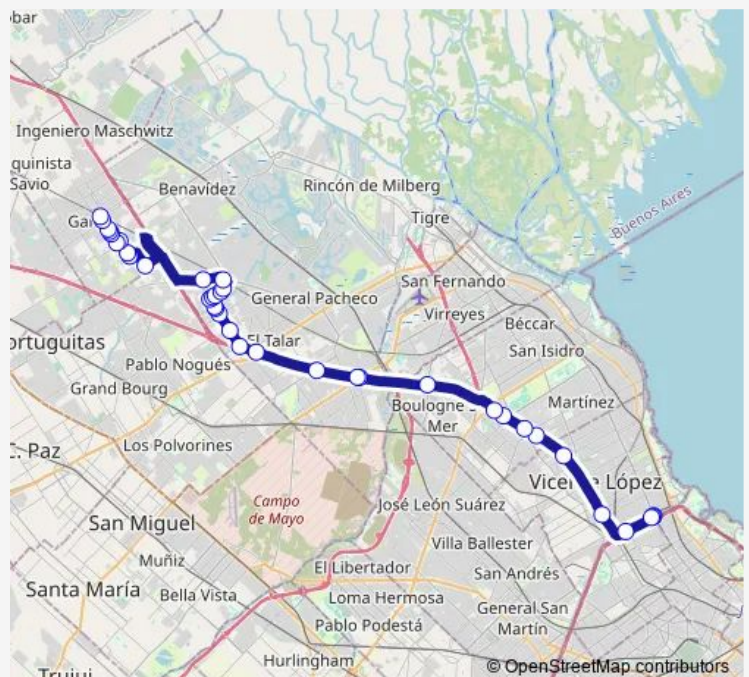

Panamericana Y Márquez Buenos Aires

Panamericana Y Camino Real Buenos Aires

Colectora Este Y Ruta 202 Buenos Aires

Autopista Panamericana Y Ruta 202

Colectora Este Y Belgrano Buenos Aires

Hipólito Yrigoyen Y Colectora Este Buenos Aires

Colectora Oeste Y Ruta 197 Buenos Aires

Colectora Este Y Marcos Sastre Buenos Aires

Pacheco Trade Center Buenos Aires

Marcos Sastre Y Avellaneda Buenos Aires

MARCOS SASTRE Y RICCHIERI BUENOS AIRES

Marcos Sastre Y Talcahuano Buenos Aires

### Route schedule

Puente Saavedra Terminal Buenos Aires — Blvd. Presidente Perón Y Bourdet Buenos Aires

Monday 00:24-23:30

Tuesday 00:24-23:30

Wednesday 00:24-23:30

Thursday 00:24-23:30

Friday 00:24-23:30

Saturday 00:24-23:30

### Route info

Direction: Puente Saavedra Terminal Buenos Aires

Stops: 38

Trip Duration: 2 hour 26 min

228EA — Jpbsas228e

Cnel. Vilela Y Marcos Sastre Buenos Aires

Coronel Vilela Y Quintana Buenos Aires

Cnel. Vilela Y Castañeda Buenos Aires