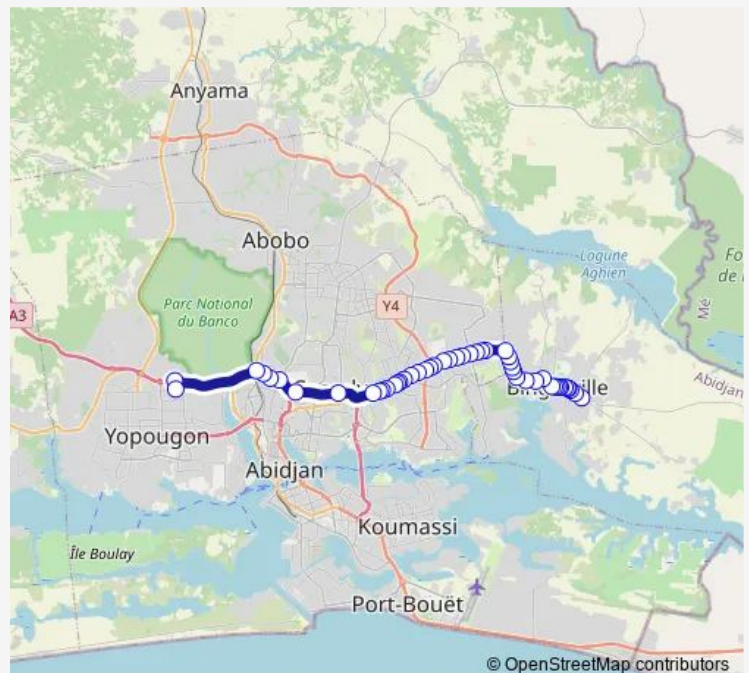

### Route schedule

Gare Sable Nouveau Goudron — Nouvelle Gare Bingerville

Monday	06:00
Tuesday	06:00
Wednesday	06:00
Thursday	06:00
Friday	06:00
Saturday	06:00
Sunday	06:00

### Route info

Direction: Gare Sable Nouveau Goudron

Stops: 49

Trip Duration: 2 hour 0 min

gbaka : Sable ↔ Bingerville

Coqivoire

Menuiserie

Playce Palmeraie