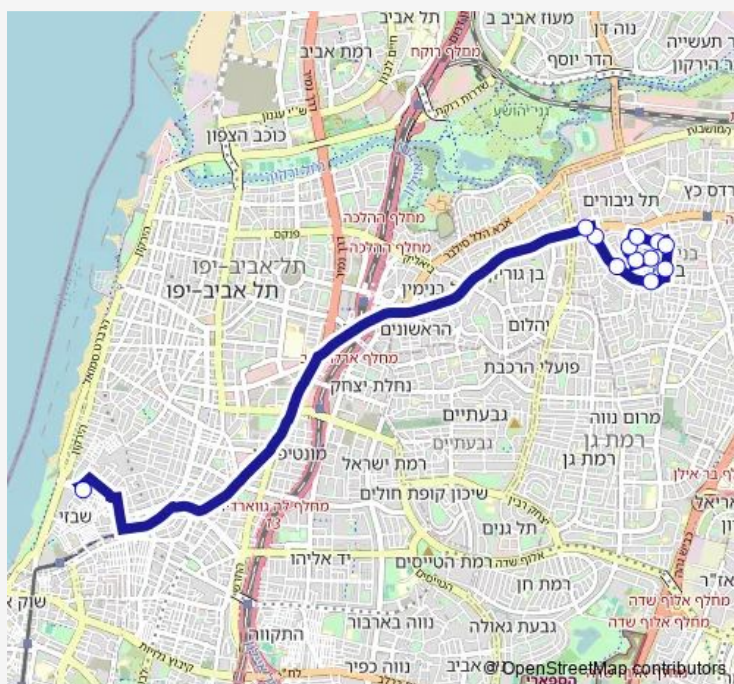

Bus 926 תיכון מזרחי/הרב מיימון-בני ברק->יצחק אלחנן/הכרמל-תל אביב יפו-126

[Go to website](#)

Direction

תיכון מזרחי/הרב מיימון — יצחק אלחנן/הכרמל

12 stops

[Open route schedule](#)

תיכון מזרחי/הרב מיימון

רמב"ם/הרב מיימון

ביה"ס בית יעקב/רמב"ם

אבן גבירול/רמב"ם

אבן גבירול/הרב מיימון

סוקולוב/אבן גבירול

סוקולוב/הרב קוטלר

רבי עקיבא/גן ורשה

רבי עקיבא/הרב קוק

רבי עקיבא/הראשונים

דרך זאב ז'בוטינסקי/מכון מור

יצחק אלחנן/הכרמל

Route schedule

תיכון מזרחי/הרב מיימון — יצחק אלחנן/הכרמל

Monday	07:15
Tuesday	07:15
Wednesday	07:15
Thursday	07:15
Friday	—
Saturday	—
Sunday	07:15

Route info

Direction: תיכון מזרחי/הרב מיימון

Stops: 12

Trip Duration: 0 hour 31 min