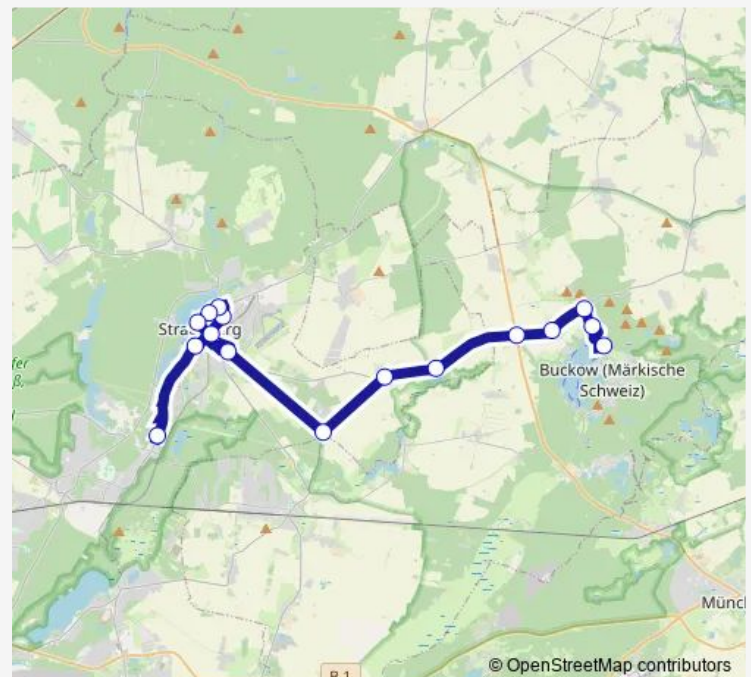

Strausberg, Am Annatal

Strausberg, Landhausstr.

### Route schedule

Müncheberg, Stadt — Strausberg, Landhausstr.

Monday 07:02

Tuesday 07:02

Wednesday 07:02

Thursday 07:02

Friday 07:02

Saturday —

### Route info

Direction: Müncheberg, Stadt

Stops: 14

Trip Duration: 0 hour 48 min

## Direction

Hasenholz, Dorf — Buckow (Märkische Schweiz), Schule

12 stops

[Open route schedule](#)

Hasenholz, Dorf

Bergschäferei, Dorf

Waldsieversdorf, Abzweig

Waldsieversdorf, Dorf