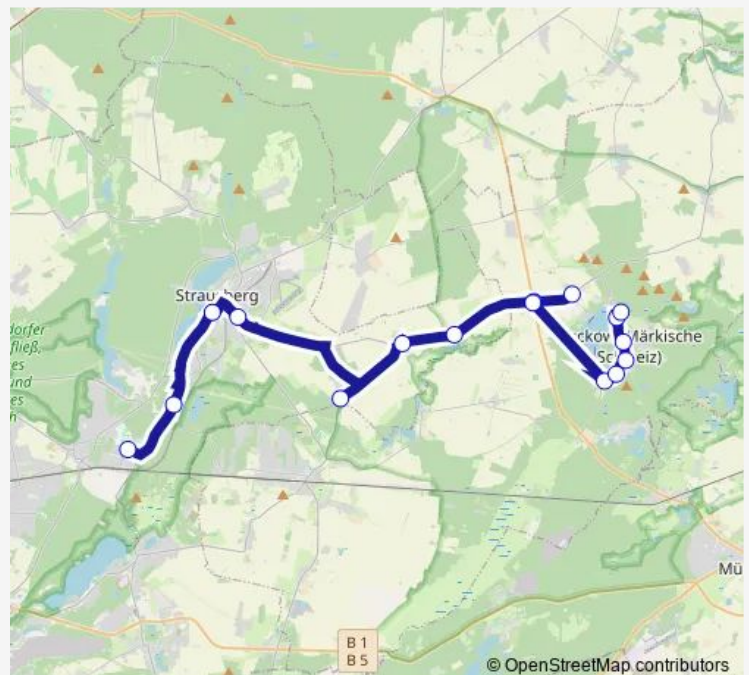

Strausberg, Am Annatal

Strausberg, Landhausstr.

Route schedule

Müncheberg, Stadt — Strausberg, Landhausstr.

Monday 07:02

Tuesday 07:02

Wednesday 07:02

Thursday 07:02

Friday 07:02

Saturday —

Sunday —

Route info

Direction: Müncheberg, Stadt

Stops: 14

Trip Duration: 0 hour 48 min

Direction

Strausberg, Landhausstr. — Buckow (Märkische Schweiz), Schule

16 stops

[Open route schedule](#)

Strausberg, Landhausstr.

Strausberg, Am Annatal

Strausberg, Lustgarten

Strausberg, Hohensteiner Chaussee

Gladowshöhe

Wednesday 12:05

Thursday 06:39-15:46

Friday 06:39-15:46

Saturday —

Sunday —

Route info

Direction: Strausberg, Landhausstr.

Stops: 16