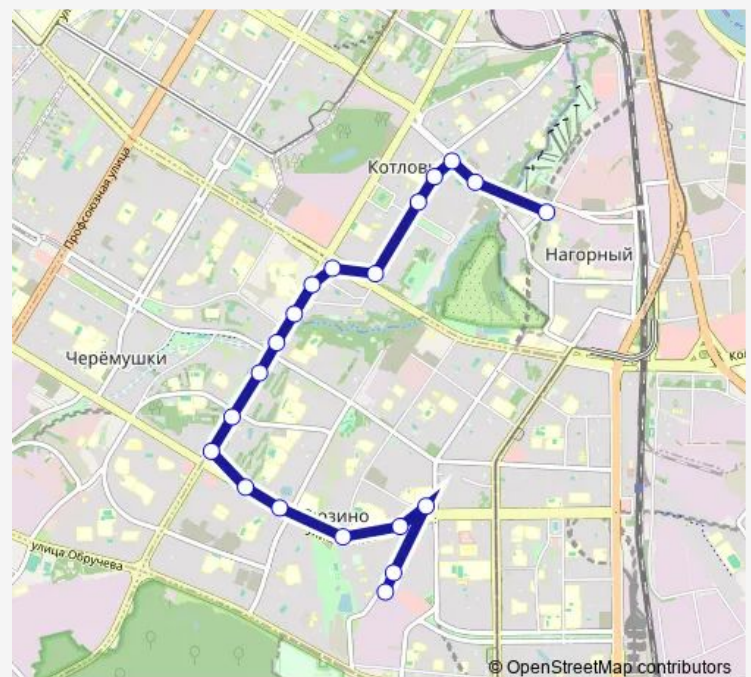

Метро «Каховская» (западный вход)

Метро «Каховская» (западный вход)

Одесская улица

Керченская улица

Метро «Зюзино»

Метро «Зюзино»

Перекопская улица

Префектура Юзао

Болотниковская улица

Зюзинская улица

Ростест-Москва

Севастопольский проспект

Нагорная улица

Нагорный бульвар

Школа

Улица Ремизова, 10

Улица Ремизова

Метро «Нагорная»

Route schedule

Метро «Каховская» — Метро «Нагорная»

Monday	05:11-00:51 ⁺¹
Tuesday	05:11-00:51 ⁺¹
Wednesday	05:11-00:51 ⁺¹
Thursday	05:11-00:51 ⁺¹
Friday	05:11-00:51 ⁺¹
Saturday	05:11-00:55 ⁺¹
Sunday	05:11-00:55 ⁺¹

Route info

Direction: Метро «Каховская»

Stops: 20

Trip Duration: 0 hour 30 min

■ 926 — Метро «Каховская» - Метро «Нагорная»

926 Bus time schedules and route maps are available in an offline PDF at busmaps.com. Use the busmaps.com website to see live bus times, train schedule or subway schedule, and step-by-step directions for all public transit in Cheremushki