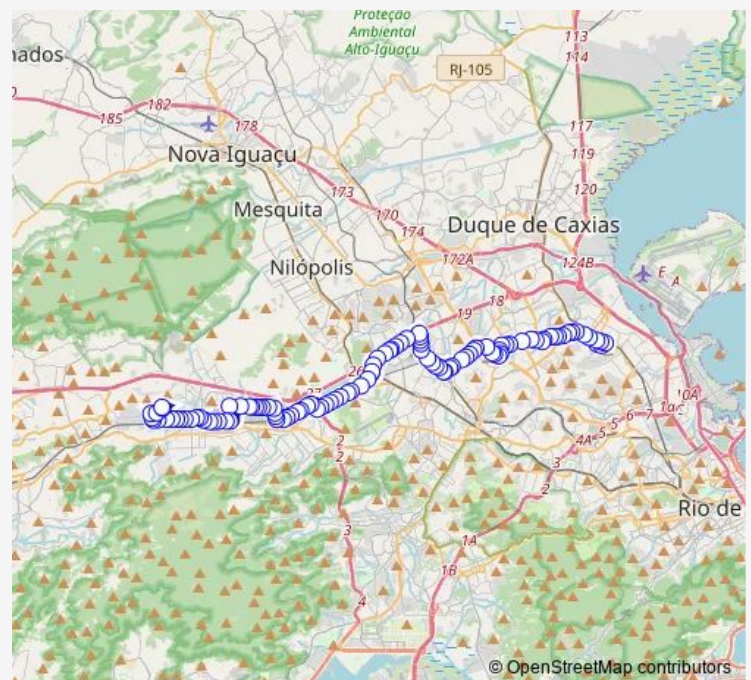

### Route schedule

Ponto Final: Penha : Plínio de Oliveira (Linha 926) — Ponto Final: Senador Camará : Linha 926

Monday 00:00

Tuesday 00:00

Wednesday 00:00

Thursday 00:00

Friday 00:00

Saturday 00:00

### Route info

Direction: Ponto Final: Penha : Plínio de Oliveira (Linha 926)

Stops: 105

Trip Duration: 1 hour 12 min

Monsenhor Félix

Visconde de Maceió

Cisplatina

Encantamento