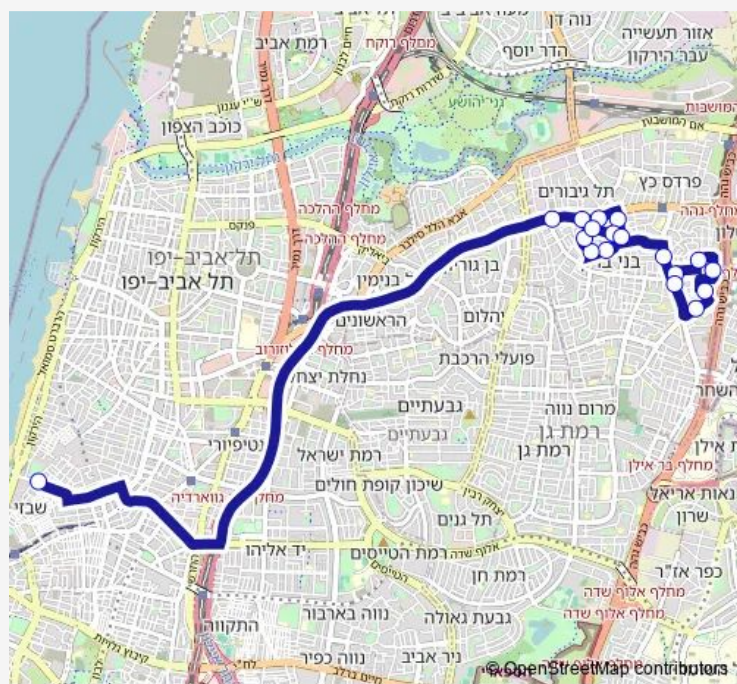

### Direction

יצחק אלחנן/הכרמל — כהנמן/פוברסקי

18 stops

[Open route schedule](#)

יצחק אלחנן/הכרמל

מכון מור/דרך זאב ז'בוטינסקי

דרך ז'בוטינסקי/דב גרונר

דרך ז'בוטינסקי/אבן עזרא

### Route schedule

יצחק אלחנן/הכרמל — כהנמן/פוברסקי

Monday	14:40
Tuesday	14:40
Wednesday	14:40
Thursday	14:40
Friday	—
Saturday	—
Sunday	14:40

### Route info

Direction: יצחק אלחנן/הכרמל

Stops: 18

Trip Duration: 0 hour 38 min

926 Bus time schedules and route maps are available in an offline PDF at [busmaps.com](https://busmaps.com). Use the [busmaps.com](https://busmaps.com) website to see live bus times, train schedule or subway schedule, and step-by-step directions for all public transit in Tel Aviv