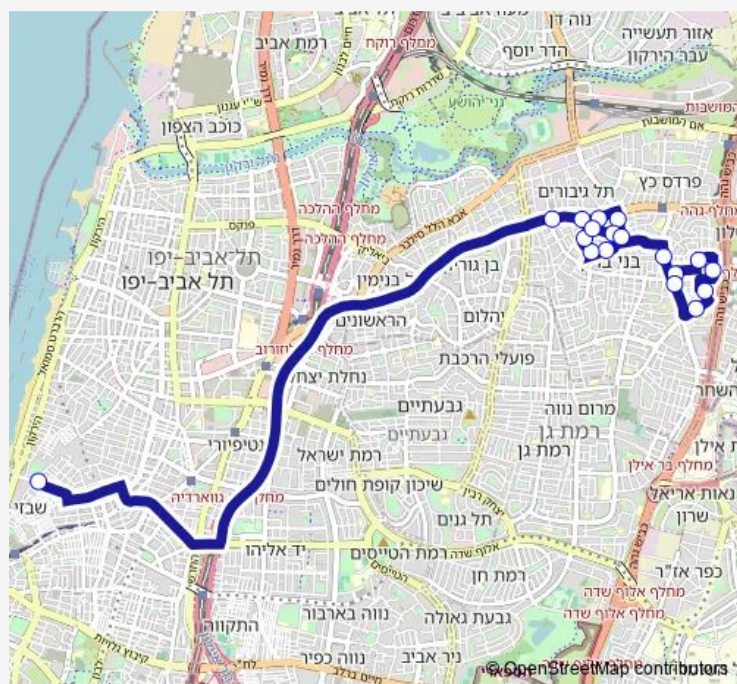

Route schedule

יצחק אלחנן/הכרמל — כהנמן/פוברסקי

Monday	14:40
Tuesday	14:40
Wednesday	14:40
Thursday	14:40
Friday	—
Saturday	—
Sunday	14:40

Route info

Direction: יצחק אלחנן/הכרמל

Stops: 18

Trip Duration: 0 hour 38 min