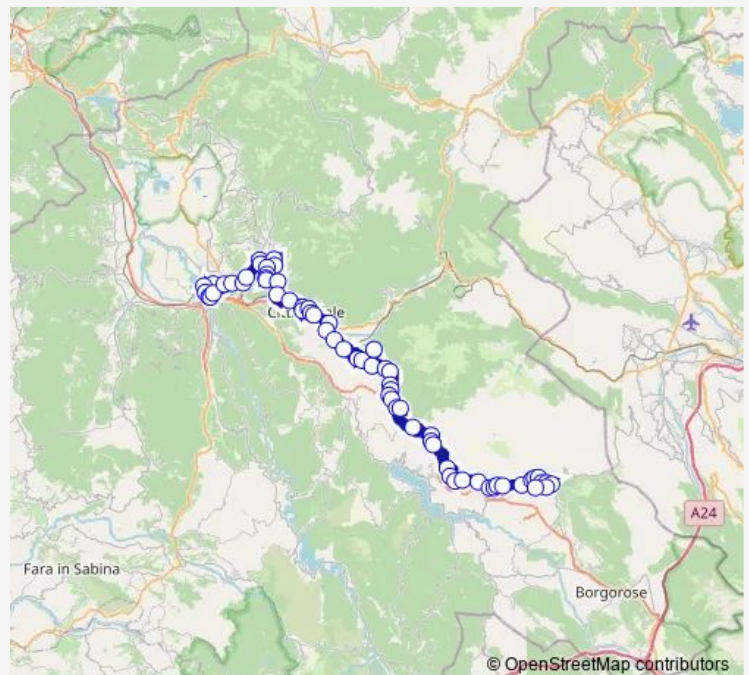

CITTADUCALE | Via Salaria Via Scienze # f8531

CITTADUCALE | Santa Rufina # f8544

CITTADUCALE | Via Salaria, 27 # f8545

**Route schedule**

Rieti | Stazione FS Ist. Superiore Principessa di Napoli # f1070 — FIAMIGNANO | Santa Lucia # f8410

Monday	—
Tuesday	—
Wednesday	—
Thursday	—
Friday	—
Saturday	17:00
Sunday	—

**Route info**

Direction: Rieti | Stazione FS Ist. Superiore Principessa di Napoli # f1070

Stops: 64

Trip Duration: 1 hour 30 min