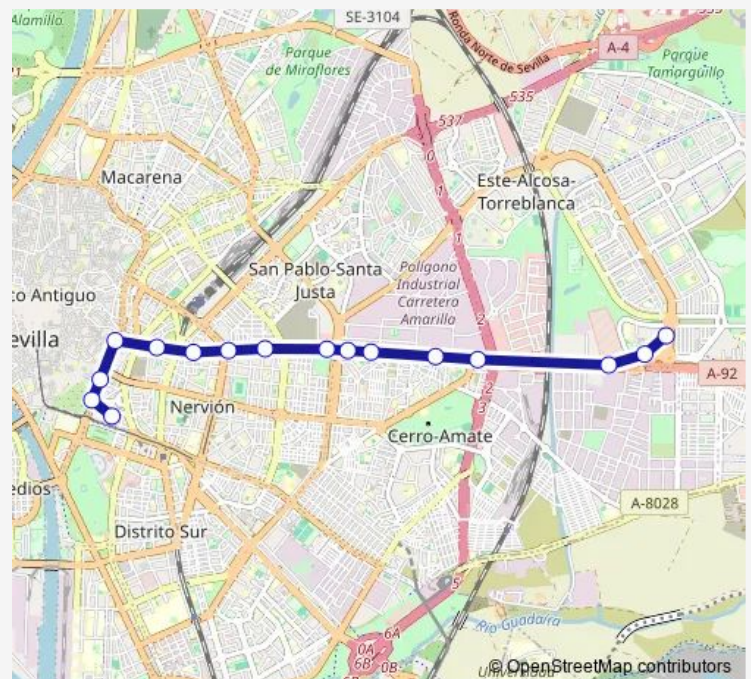

### Direction

Av. La Aeronáutica (Andal. Residencial) — Prado San Sebastián (Carlos V)

16 stops

[Open route schedule](#)

Av. La Aeronáutica (Andal. Residencial)

Andalucía Residencial

Autovía de Málaga (C. de Automovilismo)

### Route schedule

Av. La Aeronáutica (Andal. Residencial) — Prado San Sebastián (Carlos V)

Monday	24:35-02:35 <sup>+1</sup>
Tuesday	24:35-02:35 <sup>+1</sup>
Wednesday	24:35-02:35 <sup>+1</sup>
Thursday	24:35-02:35 <sup>+1</sup>
Friday	—
Saturday	—
Sunday	24:35-02:35 <sup>+1</sup>

### Route info

Direction: Av. La Aeronáutica (Andal. Residencial)

Stops: 16

Trip Duration: 0 hour 25 min

## Direction

Av. La Aeronáutica (Andal. Residencial) — Estacion Prado A3

16 stops

[Open route schedule](#)

Av. La Aeronáutica (Andal. Residencial)

Andalucía Residencial

Autovía de Málaga (C. de Automovilismo)