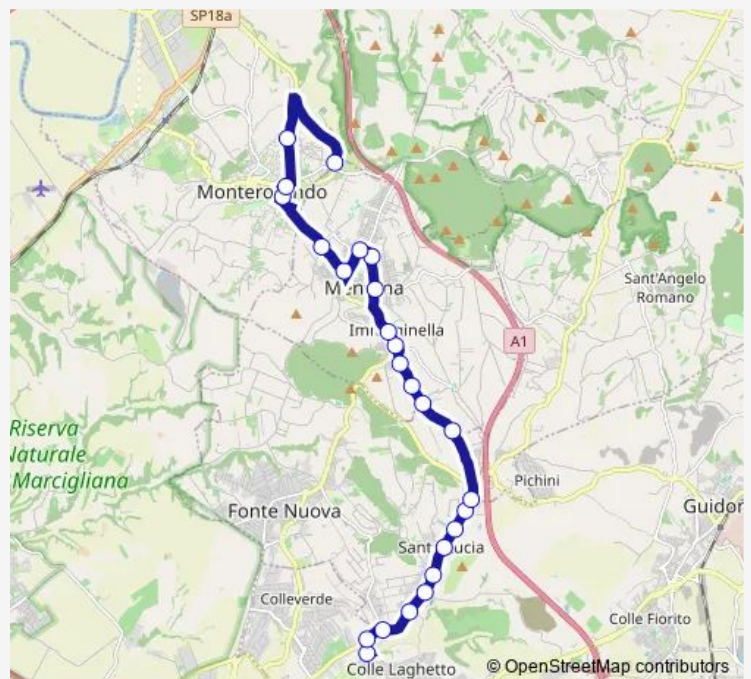

Direction

Guidonia | Marco Simone Via Tacito # f16000 — Monterotondo | Liceo Catullo # f13834

25 stops

[Open route schedule](#)

- Guidonia | Marco Simone Via Tacito # f16000
- Guidonia | Via Palombarese Via Tacito # f13971
- Fonte Nuova | Via Palombarese Via Santa Lucia # f13972
- Fonte Nuova | Via Palombarese Via Liguria # f13973
- Fonte Nuova | Santa Lucia # f13974
- Fonte Nuova | Via Palombarese Via Molise # f13975
- Fonte Nuova | Via Palombarese Via Ponza # f13976
- Fonte Nuova | Via Palombarese Via Basilicata # f13977
- Fonte Nuova | Via Palombarese Via Tridentina # f13978
- Fonte Nuova | Via Palombarese Via Molette # f13979
- Mentana | Via Molette Via Ulivi # f14001
- Mentana | Via Molette Via Monte Soldato # f14002
- Mentana | Via Molette # f00023
- Mentana | Via Molette Via Valle Chiara # f14003
- Mentana | Via Molette (Casali) # f14004
- Mentana | Via Nomentana Via Menotti # f13915
- Mentana | Via G.Spontini 57 # f14029
- Mentana | via Monteverdi 51 # f14089
- Mentana | via Reatina 77 # f14143
- Mentana | Via Amendola Via Reatina # f13919
- Mentana | Via Amendola Via Monte Pizzuto # f13920

Route schedule

Guidonia | Marco Simone Via Tacito # f16000 — Monterotondo | Liceo Catullo # f13834

Monday	07:05
Tuesday	07:05
Wednesday	07:05
Thursday	07:05
Friday	07:05
Saturday	—
Sunday	—

Route info

Direction: Guidonia | Marco Simone Via Tacito # f16000

Stops: 25

Trip Duration: 0 hour 36 min

Marco Simone - Monterotondo (Comune) # Mr750a

Monterotondo | Via Corsica # f13921

Monterotondo | Via Mazzini # f13852

Monterotondo | Via Unione (Stadio) | Liceo Scientifico
G.Peano # f13923