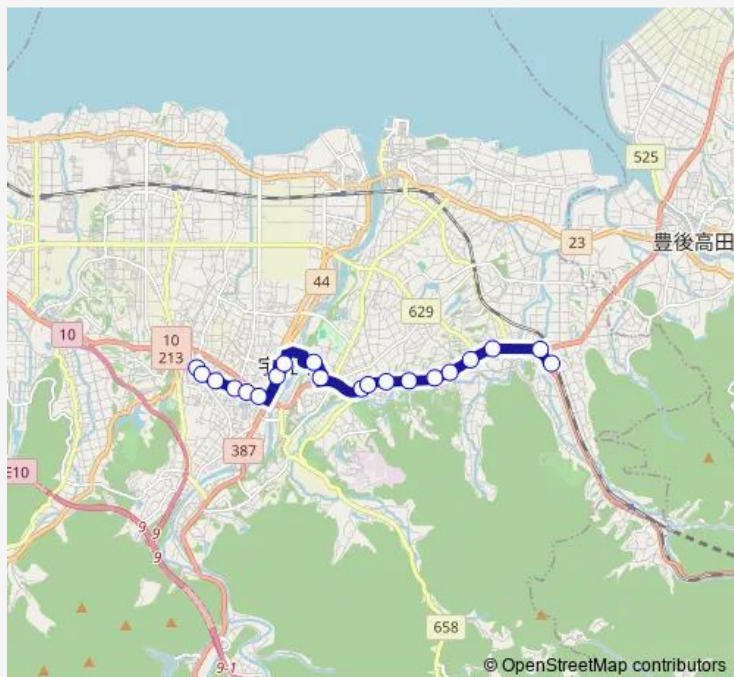

Direction

四日市 — 宇佐駅前

20 stops

[Open route schedule](#)

- 四日市
- 東新町
- 常德入口
- 閤
- 駅川中学校前
- 法鏡寺
- 下法鏡寺
- 宇佐市役所
- パナソニック前
- 風土記の丘入口
- 宇佐上町
- 前田
- 宇佐八幡
- 宇佐高校前
- 伏田
- 日足入口
- 宇佐中学校前
- 和気
- 岩崎
- 宇佐駅前

Route schedule

四日市 — 宇佐駅前

Monday	07:10-18:30
Tuesday	07:10-18:30
Wednesday	07:10-18:30
Thursday	07:10-18:30
Friday	07:10-18:30
Saturday	07:50-17:50
Sunday	07:50-17:50

Route info

Direction: 四日市

Stops: 20

Trip Duration: 0 hour 22 min

■ 国道中高線

Direction

宇佐駅前 — 四日市

20 stops

[Open route schedule](#)

宇佐駅前

岩崎

和気

宇佐中学校前

日足入口

伏田

宇佐高校前

宇佐八幡

前田

宇佐上町

風土記の丘入口