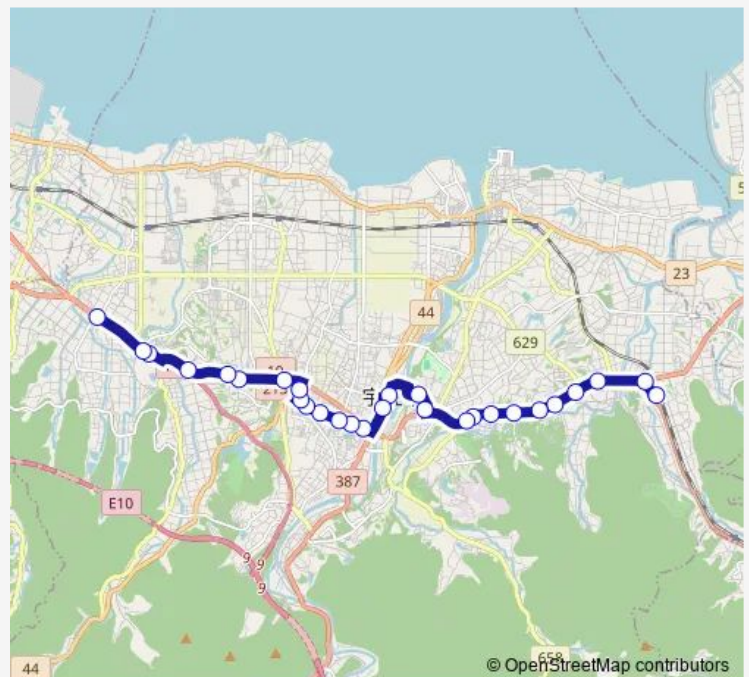

Saturday —

Sunday —

Route info

Direction: 宇佐駅前

Stops: 28

Trip Duration: 0 hour 30 min

■ 国道中高線

勤勞青少年ホ一ム前

千源寺

糸口山

山下入口

猿渡

笠松

南敷田

Direction

南敷田 — 宇佐駅前

28 stops

[Open route schedule](#)

南敷田

笠松

猿渡

山下入口

糸口山

千源寺

Thursday 18:00

Friday 18:00

Saturday —

Sunday —

Route info

Direction: 南敷田

Stops: 28

Trip Duration: 0 hour 31 min